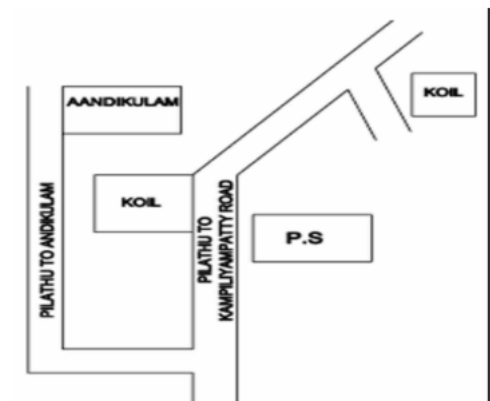

Key MAP View