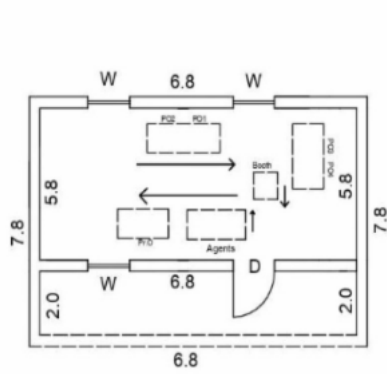

Google Map View

Polling Station Building Front View

Polling Station Front View

Cad View

Key MAP View

1 பெயர் : சண்முகம் - தந்தையின் பெயர்: பழனியப்பன் - வீட்டு எண் : 6-54 வயது : 64 பாலினம் : ஆண் Photo is available	YFE1748029	2 பெயர் : லெட்சுமி - கணவர் பெயர்: சண்முகம் - வீட்டு எண் : 6-54 வயது : 61 பாலினம் : பெண் Photo is available	LVN1524065	3 பெயர் : சக்திவேல் - தந்தையின் பெயர்: சண்முகம் - வீட்டு எண் : 6-54 வயது : 37 பாலினம் : ஆண் Photo is available	YFE0389817
4 பெயர் : ஆறுமுகம் - தந்தையின் பெயர்: பழனியப்பன் - வீட்டு எண் : 6-55 வயது : 66 பாலினம் : ஆண் Photo is available	YFE1748037	5 பெயர் : வெள்ளையம்மாள் - கணவர் பெயர்: ஆறுமுகம் - வீட்டு எண் : 6-55 வயது : 61 பாலினம் : பெண் Photo is available	YFE1748045	6 பெயர் : பழனிச்சாமி - தந்தையின் பெயர்: ஆறுமுகம் - வீட்டு எண் : 6-55 வயது : 41 பாலினம் : ஆண் Photo is available	LVN2950236
7 பெயர் : சூசிலா - கணவர் பெயர்: பழனிச்சாமி - வீட்டு எண் : 6-55 வயது : 30 பாலினம் : பெண் Photo is available	YFE0790683	8 பெயர் : சூப்பிரமணி - தந்தையின் பெயர்: பெருமாள் - வீட்டு எண் : 6-56 வயது : 63 பாலினம் : ஆண் Photo is available	LVN4137675	9 பெயர் : லெட்சுமி - கணவர் பெயர்: சூப்பிரமணி - வீட்டு எண் : 6-56 வயது : 60 பாலினம் : பெண் Photo is available	YFE1748052
10 பெயர் : முருகேசன் - தாயின் பெயர்: பழனியம்மாள் - வீட்டு எண் : 6-56 வயது : 44 பாலினம் : ஆண் Photo is available	LVN2948503	11 பெயர் : ராஜேஸ்வரி - கணவர் பெயர்: முருகேசன் - வீட்டு எண் : 6-56 வயது : 39 பாலினம் : பெண் Photo is available	YFE0676668	12 பெயர் : அனீதா - கணவர் பெயர்: மாணிக்கம் - வீட்டு எண் : 6-56 வயது : 35 பாலினம் : பெண் Photo is available	YFE0790691
13 பெயர் : காந்தி - தந்தையின் பெயர்: பெரியசாமி - வீட்டு எண் : 6-57 வயது : 66 பாலினம் : ஆண் Photo is available	YFE1748060	14 பெயர் : ரமேஷ்குமார் - தந்தையின் பெயர்: காந்தி - வீட்டு எண் : 6-57 வயது : 37 பாலினம் : ஆண் Photo is available	YFE0790709	15 பெயர் : பழனியம்மாள் - கணவர் பெயர்: காளியப்பன் - வீட்டு எண் : 6-58 வயது : 65 பாலினம் : பெண் Photo is available	LVN1526763
16 பெயர் : ரஞ்சித்குமார் - தந்தையின் பெயர்: காளியப்பன் - வீட்டு எண் : 6-58 வயது : 46 பாலினம் : ஆண் Photo is available	LVN1618735	17 பெயர் : கார்த்திகை தீபா தந்தையின் பெயர்: முனியாண்டி வீட்டு எண் : 6/59 வயது : 26 பாலினம் : பெண் Photo is available	YFE1135821	18 பெயர் : சபாஷினி தந்தையின் பெயர்: முனியாண்டி வீட்டு எண் : 6/59 வயது : 25 பாலினம் : பெண் Photo is available	YFE2030393
19 பெயர் : காளிஸ்வரன் தந்தையின் பெயர்: முனியாண்டி வீட்டு எண் : 6/59 வயது : 23 பாலினம் : ஆண் Photo is available	YFE2103208	20 பெயர் : சதீஸ் - தந்தையின் பெயர்: ஆறுமுகம் - வீட்டு எண் : 6-60 வயது : 35 பாலினம் : ஆண் Photo is available	YFE0588046	21 பெயர் : வெள்ளைச்சாமி - தந்தையின் பெயர்: காளியப்பன் - வீட்டு எண் : 6-61 வயது : 63 பாலினம் : ஆண் Photo is available	YFE1748078
22 பெயர் : வீரம்மாள் - கணவர் பெயர்: வெள்ளைச்சாமி - வீட்டு எண் : 6-61 வயது : 53 பாலினம் : பெண் Photo is available	YFE1748086	23 பெயர் : கருப்பையா - தந்தையின் பெயர்: காளியப்பன் - வீட்டு எண் : 6-61 வயது : 49 பாலினம் : ஆண் Photo is available	LVN2950137	24 பெயர் : தனலட்சுமி - கணவர் பெயர்: கருப்பையா - வீட்டு எண் : 6-61 வயது : 42 பாலினம் : பெண் Photo is available	LVN4137683
25 பெயர் : பழனியம்மாள் - கணவர் பெயர்: கருப்பையா - வீட்டு எண் : 6-62 வயது : 68 பாலினம் : பெண் Photo is available	YFE1748094	26 பெயர் : முருகேசன் - தந்தையின் பெயர்: கருப்பையா - வீட்டு எண் : 6-62 வயது : 56 பாலினம் : ஆண் Photo is available	YFE1748102	27 பெயர் : முருகாம்மாள் - கணவர் பெயர்: முருகேசன் - வீட்டு எண் : 6-62 வயது : 53 பாலினம் : பெண் Photo is available	YFE1748110
28 பெயர் : மணிப்பெருமாள் - தந்தையின் பெயர்: கருப்பையா - வீட்டு எண் : 6-62 வயது : 34 பாலினம் : ஆண் Photo is available	YFE0588244	29 பெயர் : ஆனந்தக்குமார் - தந்தையின் பெயர்: முருகேசன் - வீட்டு எண் : 6-62 வயது : 33 பாலினம் : ஆண் Photo is available	YFE0588236	30 பெயர் : தனலட்சுமி - தந்தையின் பெயர்: முருகேசன் - வீட்டு எண் : 6-62 வயது : 32 பாலினம் : பெண் Photo is available	YFE0676551