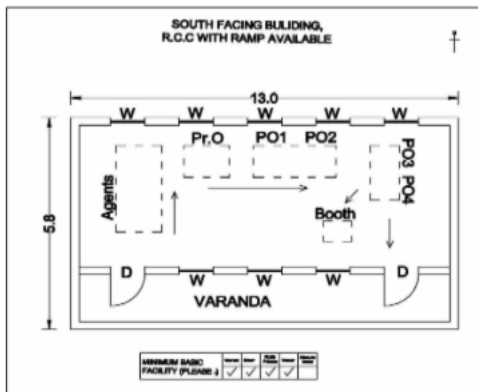

Google Map View

Polling Station Building Front View

Polling Station Front View

Cad View

Key MAP View

1 பெயர் : சந்தியா கணவர் பெயர்: கார்த்திக் பாண்டி வீட்டு எண் : 0 வயது : 26 பாலினம் : பெண் Photo is available	YFE2332476	2 பெயர் : காளீஸ்வரி கணவர் பெயர்: சிவக்குமார் வீட்டு எண் : 1 வயது : 47 பாலினம் : பெண் Photo is available	YFE2165033	3 பெயர் : கலா - கணவர் பெயர்: முருகேசன் - வீட்டு எண் : 1 வயது : 41 பாலினம் : பெண் Photo is available	YFE0677427
4 பெயர் : சுரேஷ் - தந்தையின் பெயர்: தங்கமணி - வீட்டு எண் : 1 வயது : 36 பாலினம் : ஆண் Photo is available	YFE0677542	5 பெயர் : லெட்சுமி - கணவர் பெயர்: சுரேஷ் - வீட்டு எண் : 1 வயது : 35 பாலினம் : பெண் Photo is available	YFE0677419	6 பெயர் : கவுசல்யா தேவி - தந்தையின் பெயர்: அங்கு சாமி - வீட்டு எண் : 1 வயது : 32 பாலினம் : பெண் Photo is available	YFE0992768
7 பெயர் : சீதா - கணவர் பெயர்: சூரியகண்ணன் - வீட்டு எண் : 1 வயது : 31 பாலினம் : பெண் Photo is available	YFE0904201	8 பெயர் : கார்த்திகா ர தந்தையின் பெயர்: ரவிச்சந்திரன் வீட்டு எண் : 01 வயது : 24 பாலினம் : பெண் Photo is available	YFE2151868	9 பெயர் : அபிராமி தந்தையின் பெயர்: மருதமுத்து வீட்டு எண் : 1 வயது : 23 பாலினம் : பெண் Photo is available	YFE2172534
10 பெயர் : ஓச்சம்மாள் - கணவர் பெயர்: கருப்பத்தேவர் - வீட்டு எண் : 1-99 வயது : 76 பாலினம் : பெண் Photo is available	LVN4170726	11 பெயர் : ஆர்த்தி கணவர் பெயர்: ஆனந்தன் வீட்டு எண் : 1ஏ வயது : 25 பாலினம் : பெண் Photo is available	YFE2103745	12 பெயர் : அண்ணாதுரை - தாயின் பெயர்: பழனிமாமாள் - வீட்டு எண் : 1e வயது : 41 பாலினம் : ஆண் Photo is available	YFE0390690
13 பெயர் : முனியப்பன் - தந்தையின் பெயர்: மாரிமுத்து - வீட்டு எண் : 1E வயது : 40 பாலினம் : ஆண் Photo is available	YFE0390559	14 பெயர் : நாகம்மாள் - கணவர் பெயர்: முத்துச்சாமி - வீட்டு எண் : 1NA வயது : 53 பாலினம் : பெண் Photo is available	YFE0791830	15 பெயர் : லெட்சுமி - கணவர் பெயர்: ரமேஷ்குமார் - வீட்டு எண் : 1NA வயது : 35 பாலினம் : பெண் Photo is available	YFE0791848
16 பெயர் : நாகலெட்சுமி - கணவர் பெயர்: மாயாண்டி - வீட்டு எண் : 2 வயது : 38 பாலினம் : பெண் Photo is available	YFE0589978	17 பெயர் : புவனேஸ்வரி - கணவர் பெயர்: மாரிமுத்து - வீட்டு எண் : 2-2 வயது : 36 பாலினம் : பெண் Photo is available	YFE0589952	18 பெயர் : அபிநயா தந்தையின் பெயர்: கருப்பத் தேவர் வீட்டு எண் : 2-14 வயது : 26 பாலினம் : பெண் Photo is available	YFE1075795
19 பெயர் : செல்லக்கொடி கணவர் பெயர்: முருகன் வீட்டு எண் : 2/21 வயது : 51 பாலினம் : பெண் Photo is available	YFE2249951	20 பெயர் : ஈஸ்வரி - கணவர் பெயர்: கருப்புச்சாமி - வீட்டு எண் : 2-46 வயது : 43 பாலினம் : பெண் Photo is available	YFE0390708	21 பெயர் : பாண்டிமமாள் - கணவர் பெயர்: பெருமாள் - வீட்டு எண் : 2-101 வயது : 48 பாலினம் : பெண் Photo is available	YFE1766468
22 பெயர் : ராஜாத்தி கணவர் பெயர்: குருபத்தேவர் வீட்டு எண் : 2/104 வயது : 35 பாலினம் : பெண் Photo is available	YFE2332716	23 பெயர் : பழனிச்சாமி - தந்தையின் பெயர்: முத்துச்சாமி - வீட்டு எண் : 2-105 வயது : 67 பாலினம் : ஆண் Photo is available	YFE0589846	24 பெயர் : திலகம் - கணவர் பெயர்: மணி வீட்டு எண் : 2-105 வயது : 44 பாலினம் : பெண் Photo is available	YFE0590059
25 பெயர் : விஜயலட்சுமி - கணவர் பெயர்: ரவிச்சந்திரன் - வீட்டு எண் : 2-106 வயது : 47 பாலினம் : பெண் Photo is available	YFE0390716	26 பெயர் : ரஞ்சித்குமார் தந்தையின் பெயர்: முருகேசன் வீட்டு எண் : 2/111 வயது : 22 பாலினம் : ஆண் Photo is available	YFE2249977	27 பெயர் : தெய்வநாயகி ர கணவர் பெயர்: ரஞ்சித்குமார் மு வீட்டு எண் : 2/111 வயது : 19 பாலினம் : பெண் Photo is available	YFE2380657
28 பெயர் : ராஜேந்திரன் - தந்தையின் பெயர்: ராசுத்தேவர் - வீட்டு எண் : 2-112 வயது : 46 பாலினம் : ஆண் Photo is available	LVN4141636	29 பெயர் : கல்யாணி - கணவர் பெயர்: ராஜேந்திரன் - வீட்டு எண் : 2-112 வயது : 38 பாலினம் : பெண் Photo is available	YFE1040492	30 பெயர் : பொன்னம்மாள் தந்தையின் பெயர்: குருபத்தேவர் வீட்டு எண் : 2/115 வயது : 65 பாலினம் : பெண் Photo is available	YFE2332674