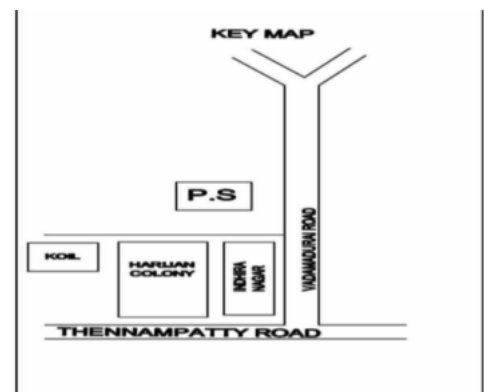

Key MAP View