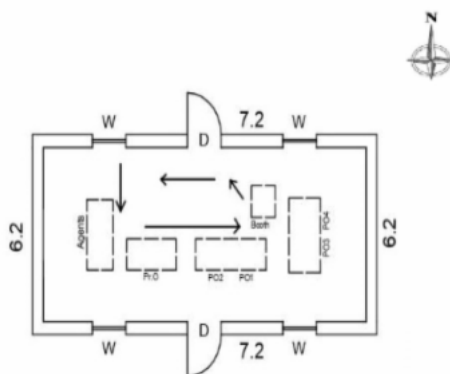

Google Map View

Polling Station Building Front View

Polling Station Front View

Cad View

Key MAP View

1	YFE2323046	பெயர் : தீபா கணவர் பெயர்: வசந்தகுமார் வீட்டு எண் : 1/10 வயது : 22 பாலினம் : பெண்	Photo is available	2	YFE2208437	பெயர் : கனிமொழி கணவர் பெயர்: சுந்தரபாண்டியன் வீட்டு எண் : 3/29 வயது : 22 பாலினம் : பெண்	Photo is available	3	YFE2208627	பெயர் : மணிராஜ் தந்தையின் பெயர்: திருமலைசாமி வீட்டு எண் : 4/95 வயது : 26 பாலினம் : ஆண்	Photo is available
4	YFE2188159	பெயர் : பரதகுமார் தந்தையின் பெயர்: கதிர்வேல் வீட்டு எண் : 5/23 வயது : 23 பாலினம் : ஆண்	Photo is available	5	YFE0968388	பெயர் : பாண்டியராஜன் - தந்தையின் பெயர்: ரெங்கசாமி - வீட்டு எண் : 5-88 வயது : 28 பாலினம் : ஆண்	Photo is available	6	YFE0442996	பெயர் : தனபால் - தந்தையின் பெயர்: மருதை - வீட்டு எண் : 5-153 வயது : 34 பாலினம் : ஆண்	Photo is available
7	YFE0442988	பெயர் : கணேசன் - தந்தையின் பெயர்: மூர்த்தி - வீட்டு எண் : 5-155 வயது : 35 பாலினம் : ஆண்	Photo is available	8	YFE2137487	பெயர் : ரமயா கணவர் பெயர்: கணேசன் வீட்டு எண் : 5/155 வயது : 24 பாலினம் : பெண்	Photo is available	9	YFE0968321	பெயர் : தினேசுக்குமார் - தந்தையின் பெயர்: சுந்தரராஜன் - வீட்டு எண் : 5-162 வயது : 29 பாலினம் : ஆண்	Photo is available
10	YFE2164655	பெயர் : நவீன்குமார் தந்தையின் பெயர்: முருகேசன் வீட்டு எண் : 5-182 வயது : 23 பாலினம் : ஆண்	Photo is available	11	YFE0968370	பெயர் : முத்துப்பாண்டி - தந்தையின் பெயர்: ராமச்சந்திரன் - வீட்டு எண் : 5-193 வயது : 31 பாலினம் : ஆண்	Photo is available	12	YFE1177526	பெயர் : மனோபிரியா தந்தையின் பெயர்: கோபால் வீட்டு எண் : 5/196 வயது : 25 பாலினம் : பெண்	Photo is available
13	YFE2216661	பெயர் : மது மீனா தந்தையின் பெயர்: கருப்பையா வீட்டு எண் : 5/199 வயது : 21 பாலினம் : பெண்	Photo is available	14	YFE1178649	பெயர் : காளிதாஸ் தந்தையின் பெயர்: ஆறுமுகம் வீட்டு எண் : 5/200 வயது : 26 பாலினம் : ஆண்	Photo is available	15	YFE2216612	பெயர் : சிவகுமார் தந்தையின் பெயர்: ஆறுமுகம் வீட்டு எண் : 5/200 வயது : 22 பாலினம் : ஆண்	Photo is available
16	YFE2370518	பெயர் : அபிராமி ப கணவர் பெயர்: திருப்பதி நா வீட்டு எண் : 5/205 வயது : 23 பாலினம் : பெண்	Photo is available	17	YFE2360873	பெயர் : பிரபாகரன் ரா தந்தையின் பெயர்: ராஜேந்திரன் வீட்டு எண் : 5-208 வயது : 19 பாலினம் : ஆண்	Photo is available	18	YFE1005313	பெயர் : சித்ரா - கணவர் பெயர்: சந்தனக்குமார் - வீட்டு எண் : 5-222 வயது : 40 பாலினம் : பெண்	Photo is available
19	YFE1005305	பெயர் : சந்தனக்குமார் - தந்தையின் பெயர்: ராஜலிங்கம் - வீட்டு எண் : 5-222 வயது : 39 பாலினம் : ஆண்	Photo is available	20	YFE2245397	பெயர் : ராஜேஸ்வரி கணவர் பெயர்: குணசேகரன் வீட்டு எண் : 5/245 வயது : 45 பாலினம் : பெண்	Photo is available	21	YFE2216646	பெயர் : நாகஜோதி தந்தையின் பெயர்: முத்துவேல் வீட்டு எண் : 5/247 வயது : 26 பாலினம் : பெண்	Photo is available
22	YFE2192151	பெயர் : அங்கமுத்து தந்தையின் பெயர்: மாரியப்பன் வீட்டு எண் : 5/251 வயது : 50 பாலினம் : ஆண்	Photo is available	23	YFE2192144	பெயர் : முனியம்மாள் கணவர் பெயர்: அங்கமுத்து வீட்டு எண் : 5/251 வயது : 34 பாலினம் : பெண்	Photo is available	24	YFE2031011	பெயர் : ரமேஷ் குமார் ரமேஷ் தந்தையின் பெயர்: ஆறுமுகம் பரி முத்து வீட்டு எண் : 5/252 வயது : 25 பாலினம் : ஆண்	Photo is available
25	YFE2216711	பெயர் : தீபா தந்தையின் பெயர்: ஆறுமுகம் வீட்டு எண் : 5/252 வயது : 25 பாலினம் : பெண்	Photo is available	26	YFE2031029	பெயர் : சிவகுமார் சிவா தந்தையின் பெயர்: பெருமாள் கந்தன் வீட்டு எண் : 5/259 வயது : 25 பாலினம் : ஆண்	Photo is available	27	YFE2312817	பெயர் : சஞ்சய்குமார் தந்தையின் பெயர்: சாமிநாதன் வீட்டு எண் : 5-261 வயது : 22 பாலினம் : ஆண்	Photo is available
28	YFE0590984	பெயர் : தேன்மொழி - கணவர் பெயர்: நாகராஜ் - வீட்டு எண் : 5-264 வயது : 35 பாலினம் : பெண்	Photo is available	29	YFE2216752	பெயர் : அனிதா கணவர் பெயர்: பழனிமுருகவேல் வீட்டு எண் : 5/266 வயது : 40 பாலினம் : பெண்	Photo is available	30	YFE1136555	பெயர் : செளபர்ணிகா தந்தையின் பெயர்: குணசேகர் வீட்டு எண் : 5/269 வயது : 25 பாலினம் : பெண்	Photo is available