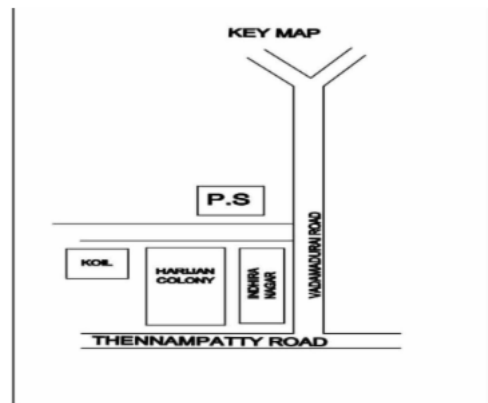

Key MAP View