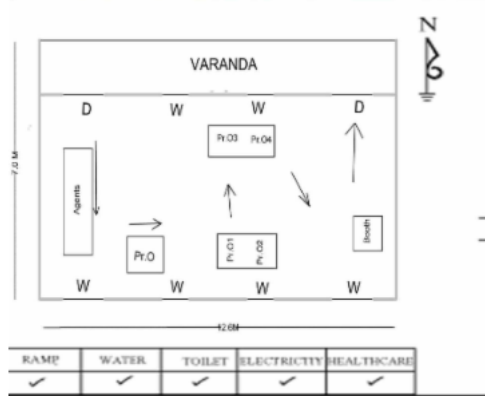

Google Map View

Polling Station Building Front View

Polling Station Front View

Cad View

Key MAP View

1	YFE2032183	பெயர் : முத்து தந்தையின் பெயர்: இடும்பன் வீட்டு எண் : 0 வயது : 65 பாலினம் : ஆண்	Photo is available	2	YFE2032316	பெயர் : ராஜாமணி கணவர் பெயர்: முத்து வீட்டு எண் : 0 வயது : 29 பாலினம் : பெண்	Photo is available	3	YFE2032282	பெயர் : தஸ்மீமாபானு கணவர் பெயர்: நஜீர் அகமது வீட்டு எண் : 0 வயது : 25 பாலினம் : பெண்	Photo is available
4	YFE2032217	பெயர் : முனீஸ்வரி கணவர் பெயர்: ஜோசப்பன் வீட்டு எண் : 0 வயது : 25 பாலினம் : பெண்	Photo is available	5	YFE2032241	பெயர் : பெருமாள் தந்தையின் பெயர்: ராமசாமி வீட்டு எண் : 0 வயது : 24 பாலினம் : ஆண்	Photo is available	6	YFE2377521	பெயர் : ராஜலிங்கம் மருதை தந்தையின் பெயர்: ராஜலிங்கம் வீட்டு எண் : 0 வயது : 20 பாலினம் : ஆண்	Photo is available
7	YFE0392175	பெயர் : விஜயகிரி - கணவர் பெயர்: விநாயகமூர்த்தி - வீட்டு எண் : 1 வயது : 51 பாலினம் : பெண்	Photo is available	8	YFE0904805	பெயர் : துரைச்சாமி - தந்தையின் பெயர்: வேலுச்சாமி - வீட்டு எண் : 1 வயது : 51 பாலினம் : ஆண்	Photo is available	9	YFE0904789	பெயர் : முத்து - கணவர் பெயர்: துரைச்சாமி - வீட்டு எண் : 1 வயது : 48 பாலினம் : பெண்	Photo is available
10	YFE0392258	பெயர் : போதுமணி - கணவர் பெயர்: சரவணன் - வீட்டு எண் : 1 வயது : 41 பாலினம் : பெண்	Photo is available	11	YFE0392324	பெயர் : மதுரைவீரன் - தந்தையின் பெயர்: ஆறுமுகம் - வீட்டு எண் : 1 வயது : 40 பாலினம் : ஆண்	Photo is available	12	YFE0392043	பெயர் : முருகன் - தந்தையின் பெயர்: ஆறுமுகம் - வீட்டு எண் : 1 வயது : 39 பாலினம் : ஆண்	Photo is available
13	YFE0794230	பெயர் : சூபியாபானு - கணவர் பெயர்: சலீம் பாட்ஷா - வீட்டு எண் : 1 வயது : 39 பாலினம் : பெண்	Photo is available	14	YFE0392167	பெயர் : அருள்செல்வம் - தந்தையின் பெயர்: கனகராஜ் - வீட்டு எண் : 1 வயது : 36 பாலினம் : ஆண்	Photo is available	15	YFE0391987	பெயர் : கோபாலகிருஷ்ணன் - தந்தையின் பெயர்: ஆறுமுகம் - வீட்டு எண் : 1 வயது : 34 பாலினம் : ஆண்	Photo is available
S 16	YFE0831347	பெயர் : அம்சவள்ளி - தந்தையின் பெயர்: பிச்சை - வீட்டு எண் : 1 வயது : 31 பாலினம் : பெண்	Photo is available	17	YFE0760140	பெயர் : துர்காதேவி - கணவர் பெயர்: ராமச்சந்திரன் - வீட்டு எண் : 1 வயது : 30 பாலினம் : பெண்	Photo is available	18	YFE0904839	பெயர் : பாண்டியன் - தந்தையின் பெயர்: துரைச்சாமி - வீட்டு எண் : 1 வயது : 29 பாலினம் : ஆண்	Photo is available
19	YFE1177773	பெயர் : ஆய்யுப் அன்சாரி தந்தையின் பெயர்: முபாரக் அலி வீட்டு எண் : 1 வயது : 27 பாலினம் : ஆண்	Photo is available	20	YFE2032340	பெயர் : ராவித் பஸ்ரியா தந்தையின் பெயர்: பைசல் ராஜா வீட்டு எண் : 1 வயது : 25 பாலினம் : பெண்	Photo is available	21	YFE2230894	பெயர் : ஆனிகமரியம் கணவர் பெயர்: அஹமத் இப்பிரஹிம் வீட்டு எண் : 1-1 வயது : 26 பாலினம் : பெண்	Photo is available
22	YFE2213445	பெயர் : கார்த்திகேயன் தந்தையின் பெயர்: பாலமுருகன் வீட்டு எண் : 1/77 வயது : 22 பாலினம் : ஆண்	Photo is available	23	YFE0904748	பெயர் : சீதா - கணவர் பெயர்: அழகுமுத்து - வீட்டு எண் : 1-94 வயது : 32 பாலினம் : பெண்	Photo is available	24	YFE0593921	பெயர் : அருண்செளந்தர் - தந்தையின் பெயர்: நவனீதகிருஷ்ணன் - வீட்டு எண் : 1/159 வயது : 32 பாலினம் : ஆண்	Photo is available
25	YFE2104560	பெயர் : பாலமுருகன் தந்தையின் பெயர்: மருதை வீட்டு எண் : 1/167,வாட்டு எண் 5 வயது : 41 பாலினம் : ஆண்	Photo is available	26	YFE0468835	பெயர் : முருகன் - தந்தையின் பெயர்: ரவிச்சந்திரன் - வீட்டு எண் : 1-174 வயது : 36 பாலினம் : ஆண்	Photo is available	27	YFE0468843	பெயர் : பிரசாத் - தந்தையின் பெயர்: ரவிச்சந்திரன் - வீட்டு எண் : 1-174 வயது : 33 பாலினம் : ஆண்	Photo is available
28	YFE2139368	பெயர் : லாவண்யா கணவர் பெயர்: முருகன் வீட்டு எண் : 1/174 வயது : 33 பாலினம் : பெண்	Photo is available	29	YFE0904730	பெயர் : நாகராஜ் - தந்தையின் பெயர்: கருப்பையா - வீட்டு எண் : 1-198 வயது : 30 பாலினம் : ஆண்	Photo is available	30	YFE0468892	பெயர் : தங்கம் - தந்தையின் பெயர்: பெருமாள் - வீட்டு எண் : 1A வயது : 76 பாலினம் : ஆண்	Photo is available