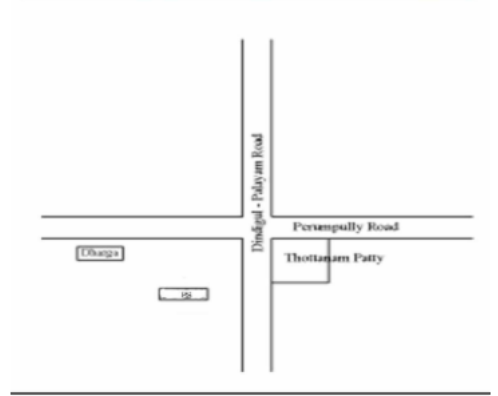

Cad View

Key MAP View