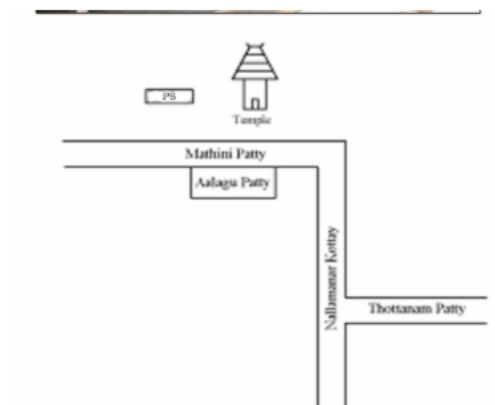

Google Map View

Polling Station Building Front View

Polling Station Front View

Cad View

Key MAP View

1 பெயர் : பெமிலாராணி - கணவர் பெயர்: கருப்பையா - வீட்டு எண் : 0 வயது : 42 பாலினம் : பெண் Photo is available	YFE0393371	2 பெயர் : கருப்பையா - தந்தையின் பெயர்: சந்தனம் - வீட்டு எண் : 0 வயது : 41 பாலினம் : ஆண் Photo is available	LVN4140562	3 பெயர் : கோகிலா கணவர் பெயர்: வடிவேல் வீட்டு எண் : 00 வயது : 31 பாலினம் : பெண் Photo is available	YFE1167782
4 பெயர் : ரஞ்சித்குமார் தந்தையின் பெயர்: முத்துப்பாண்டி வீட்டு எண் : 00 வயது : 28 பாலினம் : ஆண் Photo is available	YFE1167857	5 பெயர் : காளிஸ்வரன் தந்தையின் பெயர்: சிவனாண்டி வீட்டு எண் : 00 வயது : 27 பாலினம் : ஆண் Photo is available	YFE1167907	6 பெயர் : அபர்ணா தேவி கணவர் பெயர்: பால்ச்சாமி வீட்டு எண் : 00 வயது : 26 பாலினம் : பெண் Photo is available	YFE1167816
7 பெயர் : சரவணன் தந்தையின் பெயர்: முனியப்பன் வீட்டு எண் : 00 வயது : 26 பாலினம் : ஆண் Photo is available	YFE1167865	8 பெயர் : சிற்றரசு தந்தையின் பெயர்: சக்திவேல் வீட்டு எண் : 00 வயது : 25 பாலினம் : ஆண் Photo is available	YFE1138015	9 பெயர் : அஜீத்குமார் தந்தையின் பெயர்: முத்துப்பாண்டி வீட்டு எண் : 00 வயது : 25 பாலினம் : ஆண் Photo is available	YFE1167873
10 பெயர் : சாரதி தந்தையின் பெயர்: முனியப்பன் வீட்டு எண் : 00 வயது : 25 பாலினம் : ஆண் Photo is available	YFE1167881	11 பெயர் : அருண் குமார் தந்தையின் பெயர்: முனியப்பன் வீட்டு எண் : 00 வயது : 25 பாலினம் : ஆண் Photo is available	YFE1167899	12 பெயர் : பழனியம்மாள் - கணவர் பெயர்: ராஜா - வீட்டு எண் : 1 வயது : 56 பாலினம் : பெண் Photo is available	YFE1041490
13 பெயர் : பாலசுப்பிரமணி - தந்தையின் பெயர்: பெரியசாமி பிள்ளை - வீட்டு எண் : 1 வயது : 55 பாலினம் : ஆண் Photo is available	YFE1783976	14 பெயர் : சந்திரா - கணவர் பெயர்: பாலசுப்பிரமணி - வீட்டு எண் : 1 வயது : 45 பாலினம் : பெண் Photo is available	LVN2830503	15 பெயர் : தனலட்சுமி - கணவர் பெயர்: ராஜாமணி - வீட்டு எண் : 1 வயது : 41 பாலினம் : பெண் Photo is available	YFE0836494
16 பெயர் : கந்தவேல் - தந்தையின் பெயர்: வளர்பிறை - வீட்டு எண் : 1 வயது : 40 பாலினம் : ஆண் Photo is available	YFE0831636	17 பெயர் : சிவக்குமார் தந்தையின் பெயர்: கருப்பையா வீட்டு எண் : 01 வயது : 38 பாலினம் : ஆண் Photo is available	YFE2049617	18 பெயர் : கதிர்வேலு - தந்தையின் பெயர்: வளர்பிறை - வீட்டு எண் : 1 வயது : 37 பாலினம் : ஆண் Photo is available	YFE0831701
19 பெயர் : தேவி - கணவர் பெயர்: கந்தவேல் - வீட்டு எண் : 1 வயது : 37 பாலினம் : பெண் Photo is available	YFE0831669	20 பெயர் : முருகேஸ்வரி - கணவர் பெயர்: பாலசுப்பிரமணி - வீட்டு எண் : 1 வயது : 35 பாலினம் : பெண் Photo is available	YFE1041524	21 பெயர் : அமுதவள்ளி - கணவர் பெயர்: வடிவேல்குமார் - வீட்டு எண் : 1 வயது : 33 பாலினம் : பெண் Photo is available	YFE0875427
22 பெயர் : வசந்தா - கணவர் பெயர்: கணேசன் - வீட்டு எண் : 1 வயது : 33 பாலினம் : பெண் Photo is available	YFE0678821	23 பெயர் : கற்பகம் - கணவர் பெயர்: கதிர்வேல் - வீட்டு எண் : 1 வயது : 32 பாலினம் : பெண் Photo is available	YFE0831644	24 பெயர் : சாந்தி கணவர் பெயர்: சிவக்குமார் வீட்டு எண் : 01 வயது : 32 பாலினம் : பெண் Photo is available	YFE2049609
25 பெயர் : அழகுசந்தரி கணவர் பெயர்: செந்தில்குமார் வீட்டு எண் : 1 வயது : 32 பாலினம் : பெண் Photo is available	YFE2280378	26 பெயர் : சுரேஷ் - தந்தையின் பெயர்: மாரியப்பன் - வீட்டு எண் : 1 வயது : 31 பாலினம் : ஆண் Photo is available	YFE0875302	27 பெயர் : அனுருதி - கணவர் பெயர்: நக்கீரன் - வீட்டு எண் : 1 வயது : 31 பாலினம் : பெண் Photo is available	YFE0831719
28 பெயர் : ராஜசந்திரிகா - தாயின் பெயர்: கணேஸ்வரி - வீட்டு எண் : 1 வயது : 30 பாலினம் : பெண் Photo is available	YFE0875310	29 பெயர் : சம்பத்த்குமார் - தந்தையின் பெயர்: வேல்முருகன் - வீட்டு எண் : 1 வயது : 29 பாலினம் : ஆண் Photo is available	YFE0875294	30 பெயர் : செல்வகண்ணன் - தந்தையின் பெயர்: சக்திவேல் - வீட்டு எண் : 1 வயது : 29 பாலினம் : ஆண் Photo is available	YFE0970608