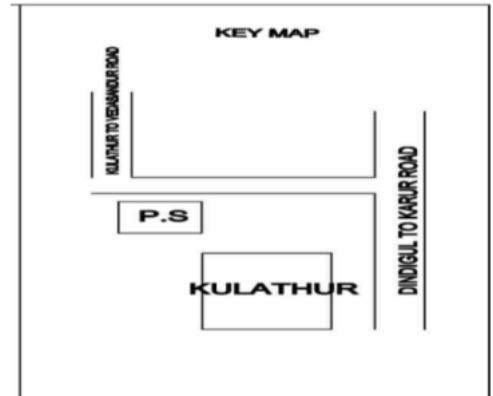

Cad View

Key MAP View