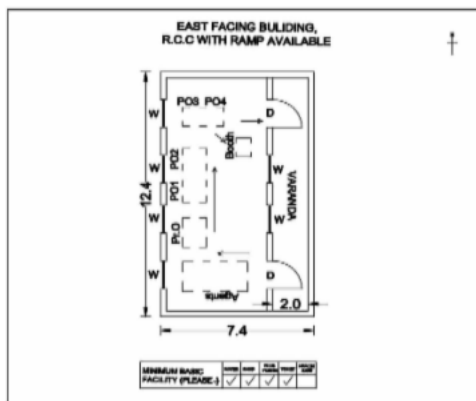

Google Map View

Polling Station Building Front View

Polling Station Front View

Cad View

Key MAP View

சட்டமன்றத் தொகுதியின் எண் மற்றும் பெயர் : 133-வேடசந்தூர்
பிரிவு எண் மற்றும் பெயர் 1-குளத்தூர்(வ.கி)மற்றும் (ஊ), எரமநாயக்கன்பட்டி வார்டு 3