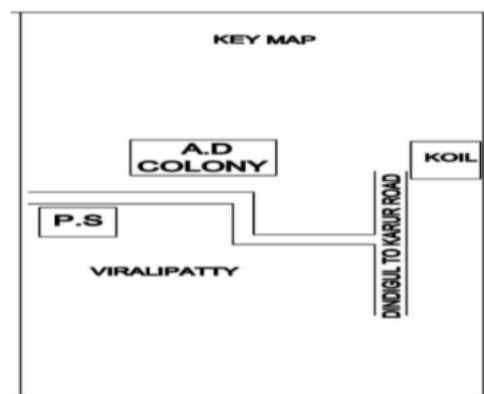

Google Map View

Polling Station Building Front View

Polling Station Front View

Cad View

Key MAP View

சட்டமன்றத் தொகுதியின் எண் மற்றும் பெயர் : 133-வேடசந்தூர்
பிரிவு எண் மற்றும் பெயர் 1-குளத்தூர்(வ.கி)மற்றும் (ஊ), எரமநாயக்கன்பட்டி வார்டு 3