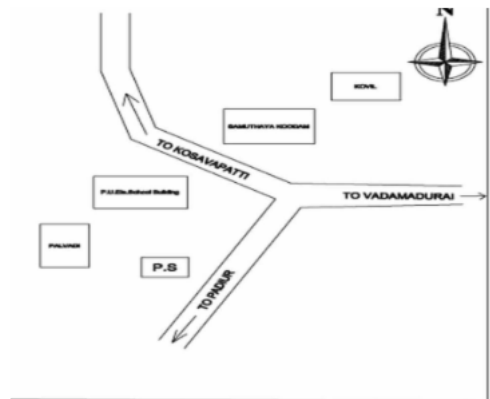

3. வாக்குச் சாவடியின் விவரங்கள்

வாக்குச் சாவடியின் எண் மற்றும் பெயர் : 276 - ஊராட்சி ஒன்றிய தொடக்கப் பள்ளி தெற்கு பார்த்த ஆர்.சி.சி கட்டிடம்-மோளப்பாடியூர்-624802 வாக்குச் சாவடியின் முகவரி : ஊராட்சி ஒன்றிய தொடக்கப் பள்ளி, மோளப்பாடியூர்- 624802	வாக்குச் சாவடியின் வகைப்பாடு (ஆண்/பெண்/பொது)	பொது
	துணை வாக்குச் சாவடிகளின் எண்ணிக்கை :	0

4. வாக்காளர்களின் எண்ணிக்கை

தொடங்கும் வரிசை எண்	முடியும் வரிசை எண்.	நிகர வாக்காளர்களின் எண்ணிக்கை			
		ஆண்	பெண்	மூன்றாம் பாலினம்	மொத்தம்
1	673	328	345	0	673

கையொப்பம்

Nazri Naksha

Google Map View

Polling Station Building Front View

Polling Station Front View

Cad View

Key MAP View

சட்டமன்றத் தொகுதியின் எண் மற்றும் பெயர் : 133-வேடசந்தூர்
பிரிவு எண் மற்றும் பெயர் 1-பாடியூர் (வ.கி) மற்றும் (ஊ), வடக்கு மோளப்பாடியூர் வார்டு1

பாகம் எண் : 276