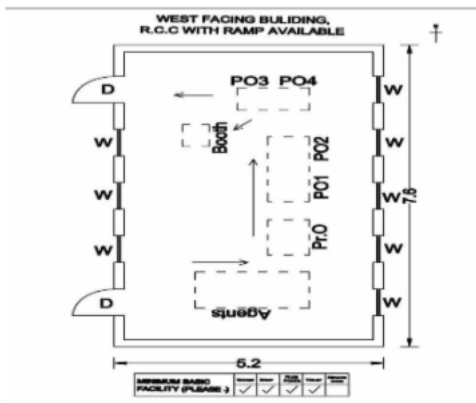

Google Map View

Polling Station Building Front View

Polling Station Front View

Cad View

Key MAP View

1	YFE0868984	பெயர் : வீர்தம்மாள் - கணவர் பெயர்: பழனிச்சாமி - வீட்டு எண் : 1 வயது : 29 பாலினம் : பெண்	Photo is available	2	YFE2140739	பெயர் : கௌரி தந்தையின் பெயர்: வீரமணி வீட்டு எண் : 1ஏ வயது : 34 பாலினம் : பெண்	Photo is available	3	YFE2140655	பெயர் : சத்யா போஸ் தந்தையின் பெயர்: அறிவழகன் வீட்டு எண் : 1ஏ வயது : 29 பாலினம் : ஆண்	Photo is available
4	YFE2140671	பெயர் : கனகராணி தந்தையின் பெயர்: சாந்தன் துரை வீட்டு எண் : 1ஏ வயது : 23 பாலினம் : பெண்	Photo is available	5	YFE2140689	பெயர் : சாந்தி தந்தையின் பெயர்: வீரகுமார் வீட்டு எண் : 1ஏ வயது : 23 பாலினம் : பெண்	Photo is available	6	YFE2140713	பெயர் : விக்னெஷ் தந்தையின் பெயர்: கோவிந்தா ராஜ் வீட்டு எண் : 1ஏ வயது : 23 பாலினம் : ஆண்	Photo is available
7	YFE2140770	பெயர் : பிரவீண் குமார் தந்தையின் பெயர்: அண்ணா துரை வீட்டு எண் : 1ஏ வயது : 23 பாலினம் : ஆண்	Photo is available	8	YFE1741644	பெயர் : கோவிந்தராசு - தந்தையின் பெயர்: படையகவுடர் - வீட்டு எண் : 1B வயது : 63 பாலினம் : ஆண்	Photo is available	9	YFE1741651	பெயர் : சரோஜா - கணவர் பெயர்: கோவிந்தராசு - வீட்டு எண் : 1B வயது : 61 பாலினம் : பெண்	Photo is available
10	YFE1140375	பெயர் : நந்தினி தந்தையின் பெயர்: வேல்முருகன் வீட்டு எண் : 1பி வயது : 25 பாலினம் : பெண்	Photo is available	11	YFE2317709	பெயர் : சிவக்குமார் ம தந்தையின் பெயர்: மணிகண்டன் வீட்டு எண் : 2/13 வயது : 21 பாலினம் : ஆண்	Photo is available	12	YFE2191690	பெயர் : முருகேஸ்வரி கணவர் பெயர்: கணேசன் வீட்டு எண் : 2/56 வயது : 25 பாலினம் : பெண்	Photo is available
13	YFE0797704	பெயர் : வீரலெட்சுமி - கணவர் பெயர்: மணிகண்டன் - வீட்டு எண் : 2-229 வயது : 30 பாலினம் : பெண்	Photo is available	14	YFE0445262	பெயர் : வேல்முருகன் - தந்தையின் பெயர்: கோவிந்தராஜ் - வீட்டு எண் : 3-2 வயது : 33 பாலினம் : ஆண்	Photo is available	15	YFE0797712	பெயர் : திருப்பதி - தந்தையின் பெயர்: கோவிந்தன் - வீட்டு எண் : 3-17 வயது : 32 பாலினம் : ஆண்	Photo is available
16	YFE0868968	பெயர் : ரோகினி - கணவர் பெயர்: சக்திவேல் - வீட்டு எண் : 3-38 வயது : 30 பாலினம் : பெண்	Photo is available	17	YFE1741693	பெயர் : அழகர்சாமி - தந்தையின் பெயர்: பழனிச்சாமி - வீட்டு எண் : 3-46 வயது : 61 பாலினம் : ஆண்	Photo is available	18	YFE1741701	பெயர் : முத்துலட்சுமி - கணவர் பெயர்: அழகர் - வீட்டு எண் : 3-46 வயது : 51 பாலினம் : பெண்	Photo is available
19	YFE0797720	பெயர் : சரவணன் - தந்தையின் பெயர்: அழகர் - வீட்டு எண் : 3-46 வயது : 32 பாலினம் : ஆண்	Photo is available	20	YFE0868919	பெயர் : வனிதா - கணவர் பெயர்: வெங்லேஷ் - வீட்டு எண் : 3-46 வயது : 30 பாலினம் : பெண்	Photo is available	21	YFE1140391	பெயர் : சுரேந்தர் பாலாஜி தந்தையின் பெயர்: சக்திவேல் வீட்டு எண் : 3/146 வயது : 25 பாலினம் : ஆண்	Photo is available
22	LVN4144564	பெயர் : பிச்சை - தந்தையின் பெயர்: ரெங்கசாமி - வீட்டு எண் : 4 வயது : 67 பாலினம் : ஆண்	Photo is available	23	YFE1741719	பெயர் : போசாமி - கணவர் பெயர்: பிச்சை - வீட்டு எண் : 4 வயது : 63 பாலினம் : பெண்	Photo is available	24	LVN2988806	பெயர் : ரெங்கசாமி - தந்தையின் பெயர்: பிச்சை - வீட்டு எண் : 4 வயது : 42 பாலினம் : ஆண்	Photo is available
25	YFE0973388	பெயர் : கார்த்திகேயன் - தந்தையின் பெயர்: சக்திவேல் - வீட்டு எண் : 4 வயது : 28 பாலினம் : ஆண்	Photo is available	26	YFE2290104	பெயர் : சிவக்குமார் தந்தையின் பெயர்: பெருமாள் வீட்டு எண் : 4/5 வயது : 20 பாலினம் : ஆண்	Photo is available	27	LVN2991412	பெயர் : கோவிந்தராஜ் - தந்தையின் பெயர்: தொட்டன் - வீட்டு எண் : 4-13 வயது : 42 பாலினம் : ஆண்	Photo is available
28	YFE1079250	பெயர் : தேவிகா கணவர் பெயர்: ரெங்கசாமி வீட்டு எண் : 4-நா வயது : 26 பாலினம் : பெண்	Photo is available	29	YFE0973305	பெயர் : மகாலட்சுமி - தந்தையின் பெயர்: முனியப்பன் - வீட்டு எண் : 5 வயது : 29 பாலினம் : பெண்	Photo is available	30	YFE2297307	பெயர் : காமக்காள் தந்தையின் பெயர்: பழனிசாமி வீட்டு எண் : 5/2 வயது : 49 பாலினம் : பெண்	Photo is available