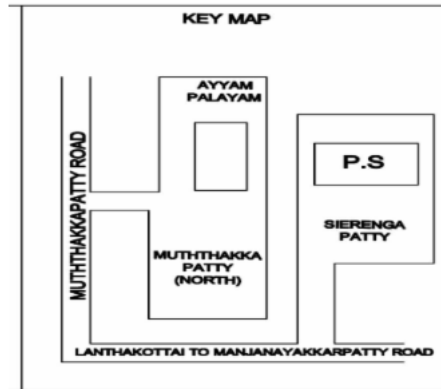

Google Map View

Polling Station Building Front View

Polling Station Front View

Courtesy - G

Cad View

Key MAP View

சட்டமன்றத் தொகுதியின் எண் மற்றும் பெயர் : 133-வேடசந்தூர்
பிரிவு எண் மற்றும் பெயர் 1-லந்தக்கோட்டை (வ.கி) மற்றும் (ஊ), லந்தக்கோட்டை வார்டு 7