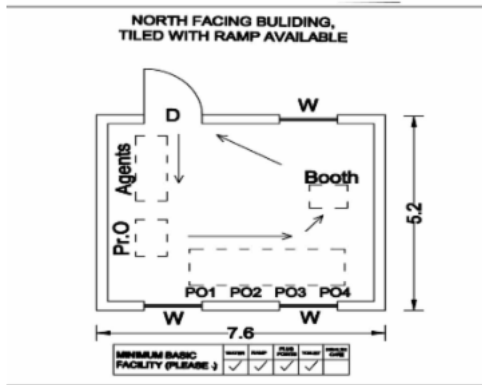

Google Map View

Polling Station Building Front View

Polling Station Front View

Courtesy - G

Cad View

Key MAP View

சட்டமன்றத் தொகுதியின் எண் மற்றும் பெயர் : 133-வேடசந்தூர்
பிரிவு எண் மற்றும் பெயர் 1-லந்தக்கோட்டை (வ.கி) மற்றும் (ஊ), லந்தக்கோட்டை வார்டு 7