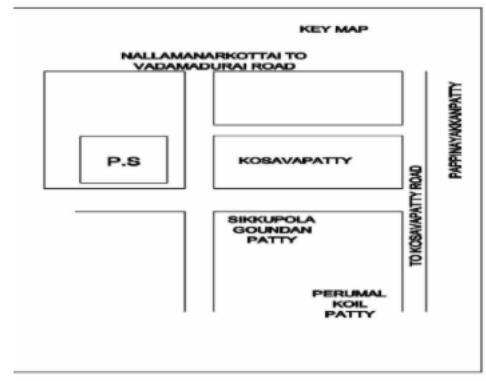

4. வாக்காளர்களின் எண்ணிக்கை

தொடங்கும் வரிசை எண்	முடியும் வரிசை எண்.	நிகர வாக்காளர்களின் எண்ணிக்கை			
		ஆண்	பெண்	மூன்றாம் பாலினம்	மொத்தம்
1	698	332	366	0	698

கையொப்பம்

Nazri Naksha

Google Map View

Polling Station Building Front View

Polling Station Front View

Cad View

Key MAP View

சட்டமன்றத் தொகுதியின் எண் மற்றும் பெயர் : 133-வேடசந்தூர் பிரிவு எண் மற்றும் பெயர் 1-பாடியூர் (வ.கி) கொசவப்பட்டி (ஊ), எட்டிக்குளத்துப்பட்டி வார்டு 1

பாகம் எண் : 281