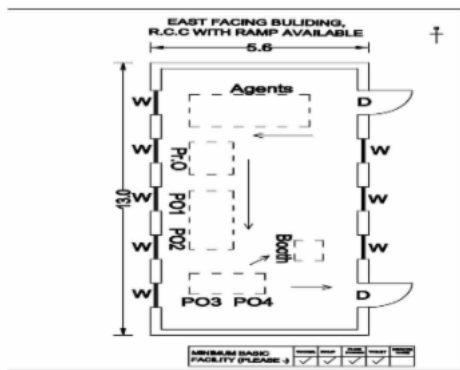

Polling Station Front View

Cad View

Key MAP View

சட்டமன்றத் தொகுதியின் எண் மற்றும் பெயர் : 133-வேடசந்தூர் பிரிவு எண் மற்றும் பெயர் 1-பாடியூர் (வ.கி) கொசவப்பட்டி (ஊ), எட்டிக்குளத்துப்பட்டி வார்டு 1

பாகம் எண் : 281