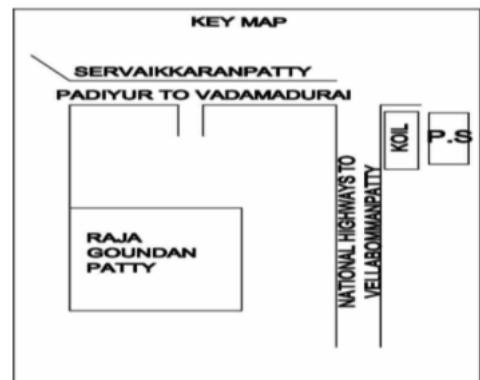

Google Map View

Polling Station Building Front View

Polling Station Front View

Cad View

Key MAP View

1 பெயர் : வீரமுத்து - தந்தையின் பெயர்: பழனிச்சாமி - வீட்டு எண் : 1 வயது : 45 பாலினம் : ஆண் Photo is available	YFE0601823	2 பெயர் : சுதா - கணவர் பெயர்: வீரமுத்து - வீட்டு எண் : 1 வயது : 42 பாலினம் : பெண் Photo is available	LVN4236816	S 3 பெயர் : சரவணக்குமார் - தந்தையின் பெயர்: பழனிச்சாமி - வீட்டு எண் : 1 வயது : 30 பாலினம் : ஆண் Photo is available	YFE0869586
4 பெயர் : அமிர்தவள்ளி தந்தையின் பெயர்: முருகன் வீட்டு எண் : 1 வயது : 23 பாலினம் : பெண் Photo is available	YFE2205656	5 பெயர் : விஜய லட்சுமி க தந்தையின் பெயர்: கண்ணன் வீட்டு எண் : 1/2 கிழக்கு தெரு வயது : 19 பாலினம் : பெண் Photo is available	YFE2375400	6 பெயர் : சுகன்யா - தந்தையின் பெயர்: மனோகரன் - வீட்டு எண் : 1/104 வயது : 32 பாலினம் : பெண் Photo is available	RIV1264936
7 பெயர் : ரஞ்சித்குமார் - தந்தையின் பெயர்: சுப்பிரமணி - வீட்டு எண் : 1na வயது : 31 பாலினம் : ஆண் Photo is available	YFE0683615	8 பெயர் : வீரலெட்சுமி கணவர் பெயர்: முருகானந்தம் - வீட்டு எண் : 2-245 வயது : 37 பாலினம் : பெண் Photo is available	LVN4283545	9 பெயர் : காயத்ரி - தந்தையின் பெயர்: பழனிச்சாமி - வீட்டு எண் : 3 வயது : 30 பாலினம் : பெண் Photo is available	YFE0974154
10 பெயர் : மஞ்சளா கணவர் பெயர்: காளிமுத்து வீட்டு எண் : 4/18 வயது : 39 பாலினம் : பெண் Photo is available	YFE1168988	11 பெயர் : அகிலா கணவர் பெயர்: வடிவேல் வீட்டு எண் : 4-18 வயது : 30 பாலினம் : பெண் Photo is available	YFE2108470	12 பெயர் : காளிமுத்து - தந்தையின் பெயர்: சுந்தராஜ் - வீட்டு எண் : 4-20 வயது : 40 பாலினம் : ஆண் Photo is available	YFE0601930
13 பெயர் : போதுமணி - கணவர் பெயர்: காளிமுத்து - வீட்டு எண் : 4-20 வயது : 31 பாலினம் : பெண் Photo is available	YFE0798868	14 பெயர் : ஜோதி - கணவர் பெயர்: வெங்கடாசலம் - வீட்டு எண் : 4-35 வயது : 44 பாலினம் : பெண் Photo is available	LVN3000841	15 பெயர் : சக்திவேல் - தந்தையின் பெயர்: பழனிசாமி - வீட்டு எண் : 4-38 வயது : 61 பாலினம் : ஆண் Photo is available	YFE0445700
16 பெயர் : சரவணன் - தந்தையின் பெயர்: பழனிச்சாமி - வீட்டு எண் : 4-38 வயது : 51 பாலினம் : ஆண் Photo is available	YFE1777416	17 பெயர் : மயில் - கணவர் பெயர்: சக்திவேல் - வீட்டு எண் : 4-38 வயது : 48 பாலினம் : பெண் Photo is available	YFE0445718	18 பெயர் : விக்னேஷ் - தந்தையின் பெயர்: சக்திவேல் - வீட்டு எண் : 4-38 வயது : 32 பாலினம் : ஆண் Photo is available	YFE0683540
19 பெயர் : கோ தமிழ்செல்வி கணவர் பெயர்: கோபாலகிருஷ்ணன் வீட்டு எண் : 4-39 வயது : 30 பாலினம் : பெண் Photo is available	YFE2364230	S 20 பெயர் : சித்ரா தேவி - கணவர் பெயர்: சஞ்சிவகுமார் - வீட்டு எண் : 4-42 வயது : 39 பாலினம் : பெண் Photo is available	LVN4146734	21 பெயர் : ரம்யா - கணவர் பெயர்: சசிக்குமார் - வீட்டு எண் : 4-42 வயது : 38 பாலினம் : பெண் Photo is available	LVN4146726
22 பெயர் : பாலாஜி - தந்தையின் பெயர்: செல்வராஜ் - வீட்டு எண் : 4-49 வயது : 33 பாலினம் : ஆண் Photo is available	YFE0601773	23 பெயர் : சரவணக்குமார் - தந்தையின் பெயர்: அழகர்ராஜ் - வீட்டு எண் : 4-59 வயது : 34 பாலினம் : ஆண் Photo is available	YFE0602037	24 பெயர் : கெப்பன்னன் - தந்தையின் பெயர்: லட்சுமணன் - வீட்டு எண் : 4-61 வயது : 63 பாலினம் : ஆண் Photo is available	YFE0602045
25 பெயர் : சிவக்குமார் - தந்தையின் பெயர்: அய்யாத்துரை - வீட்டு எண் : 4-62 வயது : 32 பாலினம் : ஆண் Photo is available	YFE0602094	26 பெயர் : சுரேஷ் - தந்தையின் பெயர்: சுப்புராஜ் - வீட்டு எண் : 4-69 வயது : 37 பாலினம் : ஆண் Photo is available	YFE0104851	27 பெயர் : விஜயராணி - கணவர் பெயர்: ஜெயபால் - வீட்டு எண் : 4-72 வயது : 42 பாலினம் : பெண் Photo is available	LVN3001484
28 பெயர் : ஜெயமுருகன் - தந்தையின் பெயர்: சக்திவேல் - வீட்டு எண் : 4-72 வயது : 32 பாலினம் : ஆண் Photo is available	YFE0701904	29 பெயர் : மதன்குமார் தாயின் பெயர்: விஜயராணி வீட்டு எண் : 4/72 வயது : 21 பாலினம் : ஆண் Photo is available	YFE2373314	S 30 பெயர் : புல்பலட்சுமி கணவர் பெயர்: கிருஷ்ணமூர்த்தி - வீட்டு எண் : 4-75 வயது : 41 பாலினம் : பெண் Photo is available	LVN2999902