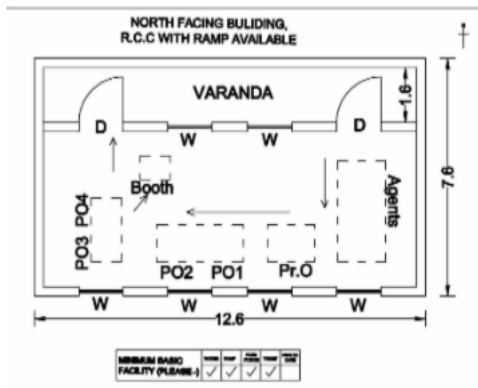

Google Map View

Polling Station Building Front View

Polling Station Front View

Cad View

Key MAP View

1 பெயர் : வீரமுத்து - தந்தையின் பெயர்: பழனிச்சாமி - வீட்டு எண் : 1 வயது : 45 பாலினம் : ஆண் Photo is available	YFE0601823	2 பெயர் : சுதா - கணவர் பெயர்: வீரமுத்து - வீட்டு எண் : 1 வயது : 42 பாலினம் : பெண் Photo is available	LVN4236816	S 3 பெயர் : சரவணக்குமார் - தந்தையின் பெயர்: பழனிச்சாமி - வீட்டு எண் : 1 வயது : 30 பாலினம் : ஆண் Photo is available	YFE0869586
4 பெயர் : அமிர்தவள்ளி தந்தையின் பெயர்: முருகன் வீட்டு எண் : 1 வயது : 23 பாலினம் : பெண் Photo is available	YFE2205656	5 பெயர் : விஜய லட்சுமி க தந்தையின் பெயர்: கண்ணன் வீட்டு எண் : 1/2 கிழக்கு தெரு வயது : 19 பாலினம் : பெண் Photo is available	YFE2375400	6 பெயர் : சுகன்யா - தந்தையின் பெயர்: மனோகரன் - வீட்டு எண் : 1/104 வயது : 32 பாலினம் : பெண் Photo is available	RIV1264936
7 பெயர் : ரஞ்சித்குமார் - தந்தையின் பெயர்: சுப்பிரமணி - வீட்டு எண் : 1na வயது : 31 பாலினம் : ஆண் Photo is available	YFE0683615	8 பெயர் : வீரலெட்சுமி கணவர் பெயர்: முருகானந்தம் - வீட்டு எண் : 2-245 வயது : 37 பாலினம் : பெண் Photo is available	LVN4283545	9 பெயர் : காயத்ரி - தந்தையின் பெயர்: பழனிச்சாமி - வீட்டு எண் : 3 வயது : 30 பாலினம் : பெண் Photo is available	YFE0974154
10 பெயர் : மஞ்சளா கணவர் பெயர்: காளிமுத்து வீட்டு எண் : 4/18 வயது : 39 பாலினம் : பெண் Photo is available	YFE1168988	11 பெயர் : அகிலா கணவர் பெயர்: வடிவேல் வீட்டு எண் : 4-18 வயது : 30 பாலினம் : பெண் Photo is available	YFE2108470	12 பெயர் : காளிமுத்து - தந்தையின் பெயர்: சுந்தராஜ் - வீட்டு எண் : 4-20 வயது : 40 பாலினம் : ஆண் Photo is available	YFE0601930
13 பெயர் : போதுமணி - கணவர் பெயர்: காளிமுத்து - வீட்டு எண் : 4-20 வயது : 31 பாலினம் : பெண் Photo is available	YFE0798868	14 பெயர் : ஜோதி - கணவர் பெயர்: வெங்கடாசலம் - வீட்டு எண் : 4-35 வயது : 44 பாலினம் : பெண் Photo is available	LVN3000841	15 பெயர் : சக்திவேல் - தந்தையின் பெயர்: பழனிசாமி - வீட்டு எண் : 4-38 வயது : 61 பாலினம் : ஆண் Photo is available	YFE0445700
16 பெயர் : சரவணன் - தந்தையின் பெயர்: பழனிச்சாமி - வீட்டு எண் : 4-38 வயது : 51 பாலினம் : ஆண் Photo is available	YFE1777416	17 பெயர் : மயில் - கணவர் பெயர்: சக்திவேல் - வீட்டு எண் : 4-38 வயது : 48 பாலினம் : பெண் Photo is available	YFE0445718	18 பெயர் : விக்னேஷ் - தந்தையின் பெயர்: சக்திவேல் - வீட்டு எண் : 4-38 வயது : 32 பாலினம் : ஆண் Photo is available	YFE0683540
19 பெயர் : கோ தமிழ்செல்வி கணவர் பெயர்: கோபாலகிருஷ்ணன் வீட்டு எண் : 4-39 வயது : 30 பாலினம் : பெண் Photo is available	YFE2364230	S 20 பெயர் : சித்ரா தேவி - கணவர் பெயர்: சஞ்சிவகுமார் - வீட்டு எண் : 4-42 வயது : 39 பாலினம் : பெண் Photo is available	LVN4146734	21 பெயர் : ரம்யா - கணவர் பெயர்: சசிக்குமார் - வீட்டு எண் : 4-42 வயது : 38 பாலினம் : பெண் Photo is available	LVN4146726
22 பெயர் : பாலாஜி - தந்தையின் பெயர்: செல்வராஜ் - வீட்டு எண் : 4-49 வயது : 33 பாலினம் : ஆண் Photo is available	YFE0601773	23 பெயர் : சரவணக்குமார் - தந்தையின் பெயர்: அழகர்ராஜ் - வீட்டு எண் : 4-59 வயது : 34 பாலினம் : ஆண் Photo is available	YFE0602037	24 பெயர் : கெப்பன்னன் - தந்தையின் பெயர்: லட்சுமணன் - வீட்டு எண் : 4-61 வயது : 63 பாலினம் : ஆண் Photo is available	YFE0602045
25 பெயர் : சிவக்குமார் - தந்தையின் பெயர்: அய்யாத்துரை - வீட்டு எண் : 4-62 வயது : 32 பாலினம் : ஆண் Photo is available	YFE0602094	26 பெயர் : சுரேஷ் - தந்தையின் பெயர்: சுப்புராஜ் - வீட்டு எண் : 4-69 வயது : 37 பாலினம் : ஆண் Photo is available	YFE0104851	27 பெயர் : விஜயராணி - கணவர் பெயர்: ஜெயபால் - வீட்டு எண் : 4-72 வயது : 42 பாலினம் : பெண் Photo is available	LVN3001484
28 பெயர் : ஜெயமுருகன் - தந்தையின் பெயர்: சக்திவேல் - வீட்டு எண் : 4-72 வயது : 32 பாலினம் : ஆண் Photo is available	YFE0701904	29 பெயர் : மதன்குமார் தாயின் பெயர்: விஜயராணி வீட்டு எண் : 4/72 வயது : 21 பாலினம் : ஆண் Photo is available	YFE2373314	S 30 பெயர் : புல்பலட்சுமி கணவர் பெயர்: கிருஷ்ணமூர்த்தி - வீட்டு எண் : 4-75 வயது : 41 பாலினம் : பெண் Photo is available	LVN2999902