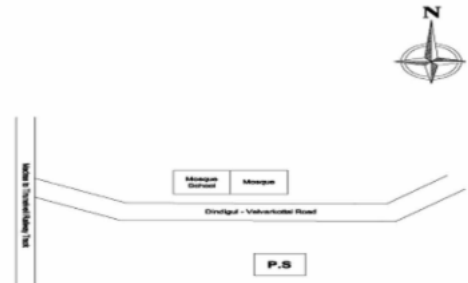

Google Map View

Polling Station Building Front View

Polling Station Front View

Cad View

Key MAP View

1 பெயர் : ஐயப்பன் - தந்தையின் பெயர்: பழனிச்சாமி - வீட்டு எண் : 1 வயது : 34 பாலினம் : ஆண்	YFE0684902 Photo is available	2 பெயர் : பாக்கியலட்சுமி - தந்தையின் பெயர்: மணியன் - வீட்டு எண் : 1 வயது : 29 பாலினம் : பெண்	YFE0975300 Photo is available	3 பெயர் : சசிகலா - கணவர் பெயர்: செல்வராஜ் - வீட்டு எண் : 1 வயது : 27 பாலினம் : பெண்	YFE1044098 Photo is available
4 பெயர் : பகவதி - தந்தையின் பெயர்: வடிவேல் - வீட்டு எண் : 1 வயது : 27 பாலினம் : பெண்	YFE1044114 Photo is available	5 பெயர் : குமரேசன் - தந்தையின் பெயர்: ஆண்டி - வீட்டு எண் : 1-25 வயது : 39 பாலினம் : ஆண்	YFE0832725 Photo is available	6 பெயர் : ஹேமலதா - கணவர் பெயர்: குமரேசன் - வீட்டு எண் : 1-25 வயது : 38 பாலினம் : பெண்	YFE0832683 Photo is available
7 பெயர் : முத்துகுமார் தந்தையின் பெயர்: வேலுமணி வீட்டு எண் : 1-30 வயது : 26 பாலினம் : ஆண்	YFE2138931 Photo is available	8 பெயர் : தனபாவன் - தந்தையின் பெயர்: பெரியசாமி - வீட்டு எண் : 1-49 வயது : 47 பாலினம் : ஆண்	YFE0685024 Photo is available	9 பெயர் : பாலசுப்ரமணி - தந்தையின் பெயர்: வீரன் - வீட்டு எண் : 1-53 வயது : 31 பாலினம் : ஆண்	YFE0800243 Photo is available
10 பெயர் : லெட்சுமிபிரியா - கணவர் பெயர்: பாலசுப்பிரமணி - வீட்டு எண் : 1-53 வயது : 30 பாலினம் : பெண்	YFE0800250 Photo is available	11 பெயர் : சதீஷ் குமார் தந்தையின் பெயர்: சுப்பிரமணி வீட்டு எண் : 1/54 வயது : 20 பாலினம் : ஆண்	YFE2262681 Photo is available	12 பெயர் : பெனாசீர்கனி கணவர் பெயர்: திருமலைசாமி வீட்டு எண் : 1/76 வயது : 29 பாலினம் : பெண்	YSS1556000 Photo is available
13 பெயர் : செல்வராஜ் - தந்தையின் பெயர்: முருகேசன் - வீட்டு எண் : 1-92 வயது : 37 பாலினம் : ஆண்	LVN4284089 Photo is available	14 பெயர் : கிருபாகரன் தந்தையின் பெயர்: முருகேசன் வீட்டு எண் : 1/94 வயது : 26 பாலினம் : ஆண்	YFE1089200 Photo is available	15 பெயர் : சதீஷ் தந்தையின் பெயர்: தன்கராஜ் வீட்டு எண் : 1/97 வயது : 21 பாலினம் : ஆண்	YFE2202844 Photo is available
16 பெயர் : கார்த்திகா தந்தையின் பெயர்: சண்முகன் வீட்டு எண் : 1-104 வயது : 23 பாலினம் : பெண்	YFE2109056 Photo is available	17 பெயர் : பூர் மதி கணவர் பெயர்: சிவசக்தி வீட்டு எண் : 1/105 வயது : 25 பாலினம் : பெண்	YFE2036267 Photo is available	18 பெயர் : பெருமாள் - தந்தையின் பெயர்: சக்திவேல் - வீட்டு எண் : 1-106B வயது : 37 பாலினம் : ஆண்	LVN4284063 Photo is available
19 பெயர் : மாகாளியம்மாள் - கணவர் பெயர்: பிச்சை - வீட்டு எண் : 1-120 வயது : 67 பாலினம் : பெண்	LVN4284105 Photo is available	20 பெயர் : அங்கம்மாள் கணவர் பெயர்: கிருஷ்ணன் வீட்டு எண் : 1/121 வயது : 27 பாலினம் : பெண்	YFE2160497 Photo is available	21 பெயர் : கனகவேல் தந்தையின் பெயர்: மாரிமுத்து வீட்டு எண் : 1/122 வயது : 21 பாலினம் : ஆண்	YFE2202646 Photo is available
22 பெயர் : முத்துலெட்சுமி - கணவர் பெயர்: சிவக்குமார் - வீட்டு எண் : 1-122A வயது : 40 பாலினம் : பெண்	LVN4008710 Photo is available	23 பெயர் : லட்சுமி பழனிச்சாமி தந்தையின் பெயர்: பழனிச்சாமி வீட்டு எண் : 1/123/1 வயது : 21 பாலினம் : பெண்	YFE2388502 Photo is available	24 பெயர் : மூர்த்தி பழனிச்சாமி தந்தையின் பெயர்: பழனிச்சாமி வீட்டு எண் : 1/123/1 வயது : 20 பாலினம் : ஆண்	YFE2389195 Photo is available
25 பெயர் : கார்த்திக் - தந்தையின் பெயர்: ஆண்டி - வீட்டு எண் : 1-124 வயது : 29 பாலினம் : ஆண்	YFE0870014 Photo is available	26 பெயர் : சுகன்யா கணவர் பெயர்: கார்த்திக் வீட்டு எண் : 1/124 வயது : 24 பாலினம் : பெண்	YFE2036200 Photo is available	27 பெயர் : மகாலட்சுமி - தந்தையின் பெயர்: பழனிச்சாமி - வீட்டு எண் : 1-125 வயது : 31 பாலினம் : பெண்	YFE0684993 Photo is available
28 பெயர் : ராஜா - தந்தையின் பெயர்: பழனிச்சாமி - வீட்டு எண் : 1-125 வயது : 28 பாலினம் : ஆண்	YFE0975458 Photo is available	29 பெயர் : ஆ. கௌசல்யா கணவர் பெயர்: செந்தில்குமார் வீட்டு எண் : 1/126 வயது : 31 பாலினம் : பெண்	YFE2384667 Photo is available	30 பெயர் : ராஜேஸ்வரி - தந்தையின் பெயர்: பாலன் - வீட்டு எண் : 1-126 வயது : 29 பாலினம் : பெண்	YFE0975268 Photo is available