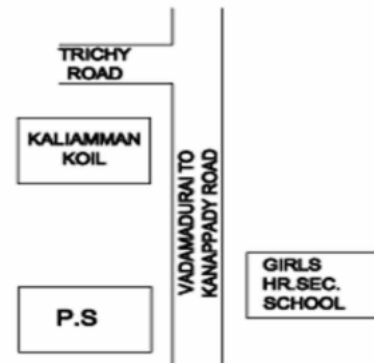

Key MAP View