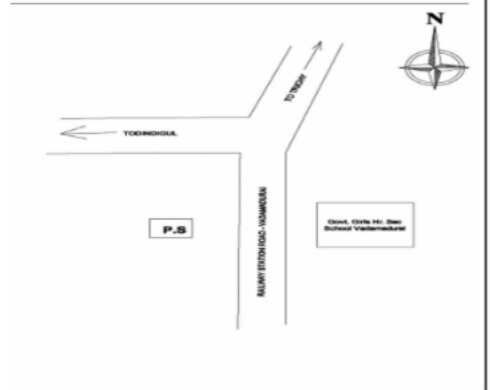

Cad View

Key MAP View