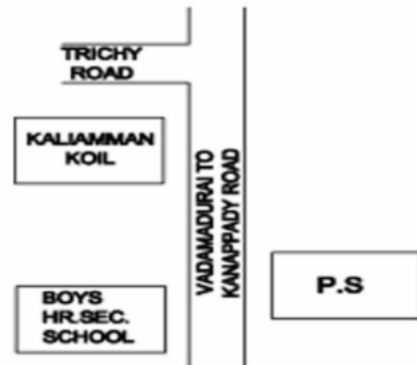

Key MAP View