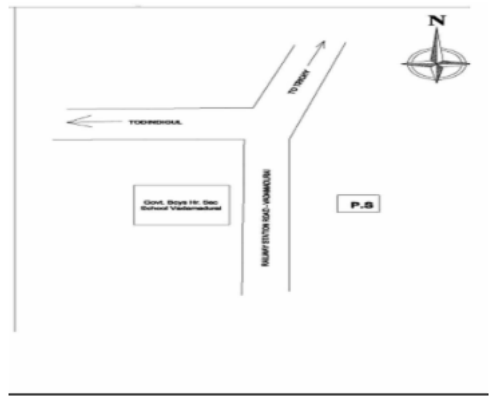

Key MAP View