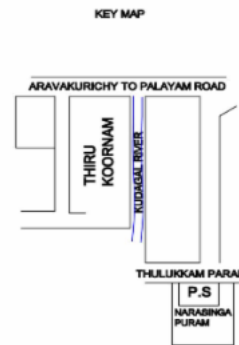

Key MAP View