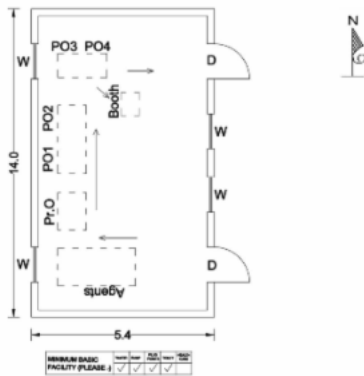

Google Map View

Polling Station Building Front View

Polling Station Front View

Cad View

Key MAP View

1 பெயர் : தெய்வானை - தந்தையின் பெயர்: ஆறுமுகம் - வீட்டு எண் : 1-34 வயது : 38 பாலினம் : பெண் Photo is available	YFE0622381	# 2 பெயர் : துரைச்சாமி கா தந்தையின் பெயர்: காளியப்பன் - வீட்டு எண் : 1-114A வயது : 39 பாலினம் : ஆண் Photo is available	YFE000919	3 பெயர் : செல்வி - கணவர் பெயர்: வேணுகோபால் - வீட்டு எண் : 1-124b வயது : 57 பாலினம் : பெண் Photo is available	YFE0993683
4 பெயர் : ஜெயந்தி - கணவர் பெயர்: ராஜேஷ்குமார் - வீட்டு எண் : 1A வயது : 40 பாலினம் : பெண் Photo is available	YFE0622456	5 பெயர் : கார்த்திக் - தந்தையின் பெயர்: ராஜகோபால் - வீட்டு எண் : 1A வயது : 29 பாலினம் : ஆண் Photo is available	YFE0880351	6 பெயர் : கண்ணம்மாள் - கணவர் பெயர்: முத்துச்சாமி - வீட்டு எண் : 2-66 வயது : 63 பாலினம் : பெண் Photo is available	YFE000950
7 பெயர் : புஷ்பம் - கணவர் பெயர்: முருகேஷன் - வீட்டு எண் : 2-115 வயது : 37 பாலினம் : பெண் Photo is available	YFE0001248	S 8 பெயர் : கவிதா - கணவர் பெயர்: சதீஸ் வீட்டு எண் : 2-135 வயது : 42 பாலினம் : பெண் DELETED	LVN4243523	9 பெயர் : பிரியங்கா தந்தையின் பெயர்: தங்கராஜ் வீட்டு எண் : 2/137 ஏ வயது : 26 பாலினம் : பெண் Photo is available	YFE1101732
10 பெயர் : அனிதா தந்தையின் பெயர்: பிரபாகரன் வீட்டு எண் : 2/140ஏ வயது : 23 பாலினம் : பெண் Photo is available	YFE2053569	11 பெயர் : தங்கவேல் தந்தையின் பெயர்: அப்பா நாயக்கர் வீட்டு எண் : 2/178 வயது : 48 பாலினம் : ஆண் Photo is available	YFE1148733	12 பெயர் : பாப்பம்மாள் கணவர் பெயர்: தங்கவேல் வீட்டு எண் : 2/178 வயது : 43 பாலினம் : பெண் Photo is available	YFE1148758
13 பெயர் : சுதா தந்தையின் பெயர்: தங்கவேல் வீட்டு எண் : 2/178 வயது : 21 பாலினம் : பெண் Photo is available	YFE2357101	14 பெயர் : கோமதி - கணவர் பெயர்: ராஜ்குமார் - வீட்டு எண் : 2-184 வயது : 48 பாலினம் : பெண் Photo is available	LVN3079936	15 பெயர் : வரதராஜன் தந்தையின் பெயர்: ராஜா வீட்டு எண் : 2/191 வயது : 48 பாலினம் : ஆண் Photo is available	YFE1991306
16 பெயர் : கலைச்செல்வி கணவர் பெயர்: வரதராஜன் வீட்டு எண் : 2/191 வயது : 41 பாலினம் : பெண் Photo is available	YFE1991314	17 பெயர் : ஐஸ்வர்யா கணவர் பெயர்: பாலாஜி வீட்டு எண் : 2/212 வயது : 27 பாலினம் : பெண் Photo is available	YFE1101724	18 பெயர் : கவிதா தந்தையின் பெயர்: பெரியசாமி பெரியசாமி வீட்டு எண் : 2/215 வயது : 22 பாலினம் : பெண் Photo is available	YFE2178473
19 பெயர் : பாலன் - தந்தையின் பெயர்: பெருமாள் - வீட்டு எண் : 2-222 வயது : 45 பாலினம் : ஆண் Photo is available	YFE0130112	20 பெயர் : கௌதம் தந்தையின் பெயர்: தங்கராஜ் வீட்டு எண் : 2/230ஏ வயது : 23 பாலினம் : ஆண் Photo is available	YFE2053619	21 பெயர் : சந்தோஷ் தந்தையின் பெயர்: தங்கவேல் வீட்டு எண் : 2/339 வயது : 24 பாலினம் : ஆண் Photo is available	YFE1991322
22 பெயர் : உமாமகேஸ்வரி - கணவர் பெயர்: பார்த்திபன் - வீட்டு எண் : 3-11 வயது : 36 பாலினம் : பெண் Photo is available	YFE0915033	23 பெயர் : ரேணுகாதேவி - கணவர் பெயர்: செந்தில்குமார் - வீட்டு எண் : 3-19 வயது : 37 பாலினம் : பெண் Photo is available	YFE0703827	24 பெயர் : கௌரிதேவி - தந்தையின் பெயர்: தண்டபாணி - வீட்டு எண் : 3-30 வயது : 32 பாலினம் : பெண் Photo is available	YFE0837070
25 பெயர் : சுரேந்தர் தந்தையின் பெயர்: தண்டபாணி தண்டபாணி வீட்டு எண் : 3-30 வயது : 28 பாலினம் : ஆண் Photo is available	YFE0993725	26 பெயர் : அசோக் - தந்தையின் பெயர்: ராஜபெருமாள் - வீட்டு எண் : 3-31A வயது : 36 பாலினம் : ஆண் Photo is available	YFE0472399	27 பெயர் : பார்வதி - கணவர் பெயர்: முருகேசன் - வீட்டு எண் : 3-41A வயது : 47 பாலினம் : பெண் Photo is available	YFE0000901
28 பெயர் : பாலகிருஷ்ணன் - தாயின் பெயர்: கஸ்தூரி - வீட்டு எண் : 3-42-A வயது : 42 பாலினம் : ஆண் Photo is available	YFE0001412	29 பெயர் : மதுரைவீரன் - தந்தையின் பெயர்: சுப்பிரமணி - வீட்டு எண் : 3-52 வயது : 38 பாலினம் : ஆண் Photo is available	LVN4243531	30 பெயர் : தங்கராஜ் தந்தையின் பெயர்: நாச்சிமுத்து வீட்டு எண் : 3/63ஏ வயது : 41 பாலினம் : ஆண் Photo is available	YFE2117091