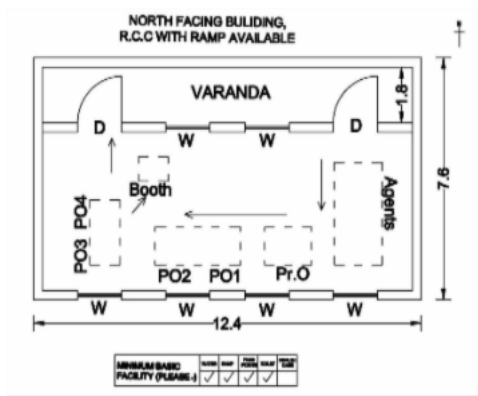

Google Map View

Polling Station Building Front View

Polling Station Front View

Cad View

Key MAP View

1 பெயர் : சபிதா ச தந்தையின் பெயர்: சசிக்குமார் வீட்டு எண் : 00 வயது : 20 பாலினம் : பெண் Photo is available	YFE2294569	2 பெயர் : ராஜகிரி தந்தையின் பெயர்: பழனிசாமி வீட்டு எண் : 1 வயது : 44 பாலினம் : ஆண் Photo is available	YFE2196863	3 பெயர் : நதியா கணவர் பெயர்: ராஜகிரி வீட்டு எண் : 1 வயது : 31 பாலினம் : பெண் Photo is available	YFE2196855
4 பெயர் : திவாகர் தந்தையின் பெயர்: ராஜி வீட்டு எண் : 1ஏ வயது : 23 பாலினம் : ஆண் Photo is available	YFE2138964	5 பெயர் : யுகப்பிரியா தந்தையின் பெயர்: சண்முகம் வீட்டு எண் : 1ஏ வயது : 23 பாலினம் : பெண் Photo is available	YFE2139020	6 பெயர் : சங்கீதா தந்தையின் பெயர்: செல்வராஜ் வீட்டு எண் : 5/87 வயது : 26 பாலினம் : பெண் Photo is available	YFE1085695
7 பெயர் : பழனிசாமி - தந்தையின் பெயர்: பெரியசாமி - வீட்டு எண் : 7-76 வயது : 72 பாலினம் : ஆண் Photo is available	YFE1859016	8 பெயர் : ஊமைத்துரை - தந்தையின் பெயர்: சின்னக்காளை - வீட்டு எண் : 14 வயது : 72 பாலினம் : ஆண் Photo is available	LVN4150116	9 பெயர் : சின்னம்மாள் - கணவர் பெயர்: ஊமைத்துரை - வீட்டு எண் : 14 வயது : 65 பாலினம் : பெண் Photo is available	YFE1859024
10 பெயர் : கார்த்திக்ராஜா - தந்தையின் பெயர்: ஊமைத்துரை - வீட்டு எண் : 14 வயது : 46 பாலினம் : ஆண் Photo is available	LVN1313147	11 பெயர் : பெரியசாமி - தந்தையின் பெயர்: ஊமைத்துரை - வீட்டு எண் : 14 வயது : 40 பாலினம் : ஆண் Photo is available	LVN3052073	12 பெயர் : முரளிதரன் தந்தையின் பெயர்: நவநீதகண்ணன் வீட்டு எண் : 20/74 வயது : 22 பாலினம் : ஆண் Photo is available	YFE2257152
13 பெயர் : பௌலின் பாத்திமா ரோஸ் - கணவர் பெயர்: சரவணக்குமார் - வீட்டு எண் : 25A வயது : 36 பாலினம் : பெண் Photo is available	YFE0621847	14 பெயர் : முத்துமாரி - தந்தையின் பெயர்: பெத்துசாமி - வீட்டு எண் : 30 வயது : 28 பாலினம் : பெண் Photo is available	YFE0978361	15 பெயர் : செளந்தராஜ் - தந்தையின் பெயர்: பெருமாள் - வீட்டு எண் : 33A வயது : 61 பாலினம் : ஆண் Photo is available	YFE1859032
16 பெயர் : மாரியம்மாள் - கணவர் பெயர்: செளந்தராஜ் - வீட்டு எண் : 33A வயது : 55 பாலினம் : பெண் Photo is available	YFE1859040	# 17 பெயர் : முத்துமாரி கணவர் பெயர்: சிவா வீட்டு எண் : 34 வயது : 25 பாலினம் : பெண் Photo is available	YFE2039899	18 பெயர் : மேனகா தந்தையின் பெயர்: நாராயணசாமி வீட்டு எண் : 44/23 வயது : 25 பாலினம் : பெண் Photo is available	YFE1171388
19 பெயர் : பெருமாயி - கணவர் பெயர்: பெரியசாமி - வீட்டு எண் : 72 வயது : 57 பாலினம் : பெண் Photo is available	YFE1859057	20 பெயர் : காளியப்பன் - தந்தையின் பெயர்: ஆண்டியப்பன் - வீட்டு எண் : 74 வயது : 71 பாலினம் : ஆண் Photo is available	YFE1859065	21 பெயர் : மாரியம்மாள் - கணவர் பெயர்: காளியப்பன் - வீட்டு எண் : 74 வயது : 61 பாலினம் : பெண் Photo is available	YFE1859073
22 பெயர் : பழனிவேல் - தந்தையின் பெயர்: சீரங்கன் - வீட்டு எண் : 74A வயது : 63 பாலினம் : ஆண் Photo is available	LVN1621655	23 பெயர் : அழகம்மாள் - கணவர் பெயர்: பழனிவேல் - வீட்டு எண் : 74A வயது : 57 பாலினம் : பெண் Photo is available	YFE1859081	24 பெயர் : வெள்ளைச்சாமி - தந்தையின் பெயர்: சீரங்கன் - வீட்டு எண் : 74A வயது : 49 பாலினம் : ஆண் Photo is available	YFE1859099
25 பெயர் : நாகராஜ் - தந்தையின் பெயர்: பெருமாள் - வீட்டு எண் : 74B வயது : 56 பாலினம் : ஆண் Photo is available	LVN1313154	26 பெயர் : சரஸ்வதி - கணவர் பெயர்: நாகராஜ் - வீட்டு எண் : 74B வயது : 53 பாலினம் : பெண் Photo is available	LVN1313162	27 பெயர் : நவநீதகண்ணன் - தந்தையின் பெயர்: ராமசாமி - வீட்டு எண் : 74C வயது : 50 பாலினம் : ஆண் Photo is available	YFE1859123
28 பெயர் : துளசிமணி - கணவர் பெயர்: நவநீதகண்ணன் - வீட்டு எண் : 74C வயது : 50 பாலினம் : பெண் Photo is available	LVN1555499	29 பெயர் : சிட்டு - கணவர் பெயர்: அழகன் - வீட்டு எண் : 75 வயது : 76 பாலினம் : பெண் Photo is available	YFE1859131	30 பெயர் : ஊமைத்துரை - தந்தையின் பெயர்: அழகன் - வீட்டு எண் : 75 வயது : 51 பாலினம் : ஆண் Photo is available	YFE0369348