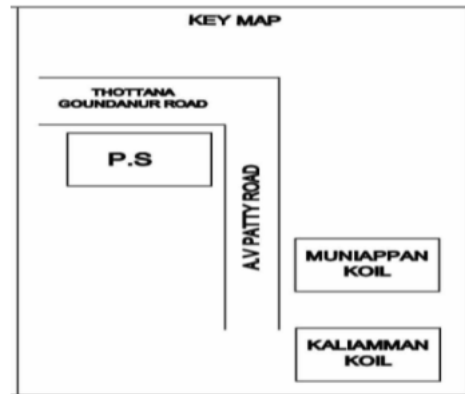

Key MAP View