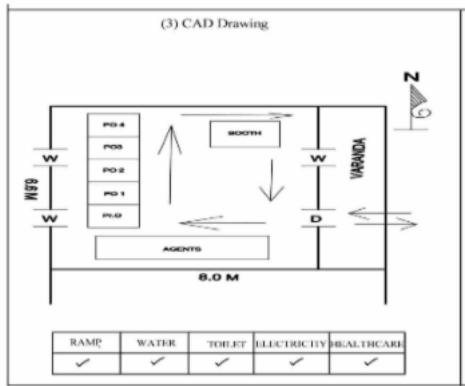

Google Map View

Polling Station Building Front View

Polling Station Front View

Cad View

Key MAP View

சட்டமன்றத் தொகுதியின் எண் மற்றும் பெயர் : 133-வேடசந்தூர்
பிரிவு எண் மற்றும் பெயர் 1-கொல்லப்பட்டி(வ.கி) மோர்பட்டி (ஊ), குரும்பட்டி வார்டு 1