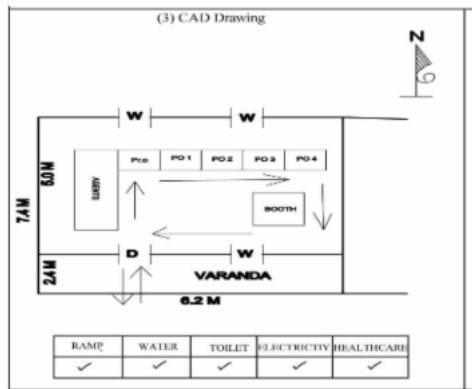

Google Map View

Polling Station Building Front View

Polling Station Front View

Cad View

Key MAP View

1 பெயர் : முத்துலட்சுமி தந்தையின் பெயர்: அழகர்சாமி வீட்டு எண் : 00 வயது : 22 பாலினம் : பெண் Photo is available	YFE2185270	2 பெயர் : வீரபாண்டி தந்தையின் பெயர்: கருப்பையா வீட்டு எண் : 00 வயது : 21 பாலினம் : ஆண் Photo is available	YFE2311850	3 பெயர் : குழந்தைவேல் தந்தையின் பெயர்: முருகேசன் வீட்டு எண் : 1 வயது : 68 பாலினம் : ஆண் Photo is available	BDW1282458
4 பெயர் : குருசாமி நாயுடு - தந்தையின் பெயர்: சுப்பையா - வீட்டு எண் : 1 வயது : 64 பாலினம் : ஆண் Photo is available	YFE1805068	5 பெயர் : அழகம்மாள் - கணவர் பெயர்: குருசாமி நாயுடு - வீட்டு எண் : 1 வயது : 59 பாலினம் : பெண் Photo is available	YFE1805076	6 பெயர் : ராஜேந்திரன் - தந்தையின் பெயர்: பெருமாள் நாயுடு - வீட்டு எண் : 1 வயது : 56 பாலினம் : ஆண் Photo is available	YFE1008077
7 பெயர் : லோகேஸ்வரி - கணவர் பெயர்: நாகேஸ்வரன் - வீட்டு எண் : 1 வயது : 50 பாலினம் : பெண் Photo is available	YFE1008119	8 பெயர் : காளியம்மாள் - கணவர் பெயர்: பெருமாள் - வீட்டு எண் : 1 வயது : 50 பாலினம் : பெண் Photo is available	YFE0908897	9 பெயர் : இரவிச்சந்திரன் - தந்தையின் பெயர்: குருசாமிநாயுடு - வீட்டு எண் : 1 வயது : 44 பாலினம் : ஆண் Photo is available	LVN1678739
10 பெயர் : பொன்னுச்சாமி - தந்தையின் பெயர்: பரமசிவம் - வீட்டு எண் : 01 வயது : 35 பாலினம் : ஆண் Photo is available	UWW0499699	11 பெயர் : லட்சுமி - கணவர் பெயர்: கிருஷ்ணமூர்த்தி - வீட்டு எண் : 1 வயது : 29 பாலினம் : பெண் Photo is available	YFE0914218	12 பெயர் : வரலட்சுமி கணவர் பெயர்: வெங்கடேஷ் கோபி வீட்டு எண் : 1 வயது : 26 பாலினம் : பெண் Photo is available	YFE2142107
13 பெயர் : ரஞ்சித் குமார் சி சிவக்குமார் தந்தையின் பெயர்: சிவக்குமார் வீட்டு எண் : 1 வயது : 26 பாலினம் : ஆண் Photo is available	YFE2386126	14 பெயர் : சோபனா தந்தையின் பெயர்: ராஜசேகர் வீட்டு எண் : 1 வயது : 23 பாலினம் : பெண் Photo is available	YFE2142099	15 பெயர் : பால்பாண்டி தந்தையின் பெயர்: வெள்ளைச்சாமி வீட்டு எண் : 1 வயது : 23 பாலினம் : ஆண் Photo is available	YFE2161099
16 பெயர் : கோபிநாதன் தந்தையின் பெயர்: சின்னச்சாமி வீட்டு எண் : 1 வயது : 21 பாலினம் : ஆண் Photo is available	YFE2202349	17 பெயர் : லக்ஷ்மணபெருமாள் தந்தையின் பெயர்: ஸ்ரீதர் வீட்டு எண் : 1 வயது : 21 பாலினம் : ஆண் Photo is available	YFE2199669	18 பெயர் : நாகலட்சுமி - கணவர் பெயர்: பெருமாள் - வீட்டு எண் : 1-24 வயது : 44 பாலினம் : பெண் Photo is available	YFE0401968
S 19 பெயர் : பாக்கியராஜா தந்தையின் பெயர்: மணி - வீட்டு எண் : 1-24 வயது : 43 பாலினம் : ஆண் Photo is available	LVN4153375	20 பெயர் : சசிகுமார் சரவணன் தந்தையின் பெயர்: சரவணன் வீட்டு எண் : 1/60/1 வயது : 21 பாலினம் : ஆண் Photo is available	YFE2387728	21 பெயர் : பெருமாள் - தந்தையின் பெயர்: வெங்கிடுசாமி - வீட்டு எண் : 1-76 வயது : 77 பாலினம் : ஆண் Photo is available	YFE0690222
22 பெயர் : முருகேஸ்வரி - கணவர் பெயர்: கோபால் - வீட்டு எண் : 1-82 வயது : 37 பாலினம் : பெண் Photo is available	YFE0690180	23 பெயர் : கோபால் - தந்தையின் பெயர்: தாமோதரகண்ணன் - வீட்டு எண் : 1-82-97 வயது : 42 பாலினம் : ஆண் Photo is available	YFE0118406	24 பெயர் : தனராஜ் - தந்தையின் பெயர்: ராமானஜம் - வீட்டு எண் : 1-94 வயது : 39 பாலினம் : ஆண் Photo is available	YFE0272120
25 பெயர் : பிச்சைமணி - கணவர் பெயர்: திருப்பதி - வீட்டு எண் : 1-103 வயது : 43 பாலினம் : பெண் Photo is available	YFE0272039	26 பெயர் : சிவ பெருமாள் சாமி டி தந்தையின் பெயர்: திருப்பதி வீட்டு எண் : 1-103 வயது : 19 பாலினம் : ஆண் Photo is available	YFE2366730	27 பெயர் : கிருஷ்ணமூர்த்தி - தந்தையின் பெயர்: காமாட்சி - வீட்டு எண் : 1-107 வயது : 37 பாலினம் : ஆண் Photo is available	YFE0690214
28 பெயர் : சாந்தி - தந்தையின் பெயர்: சவடமுத்து - வீட்டு எண் : 1-110 வயது : 31 பாலினம் : பெண் Photo is available	YFE0809418	29 பெயர் : மாரியம்மாள் - கணவர் பெயர்: முருகன் - வீட்டு எண் : 1-126A வயது : 42 பாலினம் : பெண் Photo is available	LVN3495330	30 பெயர் : அழகர்சாமி - தந்தையின் பெயர்: கணேசன் - வீட்டு எண் : 1-126a வயது : 30 பாலினம் : ஆண் Photo is available	YFE0865071