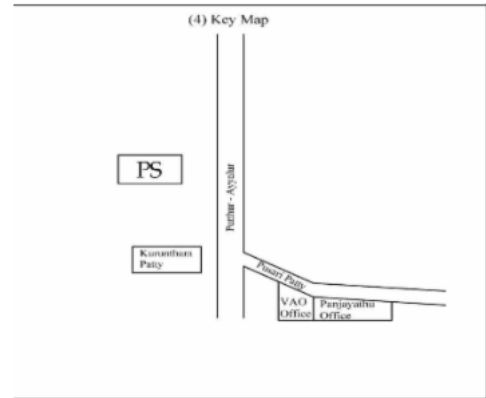

Google Map View

Polling Station Building Front View

Polling Station Front View

Cad View

Key MAP View

1 பெயர் : சித்ரா கணவர் பெயர் : பாண்டி வீட்டு எண் : 00 வயது : 25 பாலினம் : பெண் Photo is available	YFE1172683	2 பெயர் : மணிமேகலை கணவர் பெயர் : முருகபாண்டி வீட்டு எண் : 00 வயது : 22 பாலினம் : பெண் Photo is available	YFE2292068	3 பெயர் : ஸ்ரீரங்கம்மாள் - கணவர் பெயர் : சுப்பிரமணி - வீட்டு எண் : 1 வயது : 69 பாலினம் : பெண் Photo is available	LVN2928125
4 பெயர் : இந்திராணி - கணவர் பெயர் : சக்திவேல் - வீட்டு எண் : 1 வயது : 50 பாலினம் : பெண் Photo is available	YFE0834358	5 பெயர் : முத்துலட்சுமி - கணவர் பெயர் : ராஜா - வீட்டு எண் : 1 வயது : 48 பாலினம் : பெண் Photo is available	LVN1571645	6 பெயர் : பாண்டி - தந்தையின் பெயர் : பிச்சைகண்ணன் - வீட்டு எண் : 1 வயது : 35 பாலினம் : ஆண் Photo is available	YFE0613646
7 பெயர் : சண்முகராஜா - தந்தையின் பெயர் : முத்தன் - வீட்டு எண் : 1 வயது : 35 பாலினம் : ஆண் Photo is available	YFE0834317	8 பெயர் : தனலட்சுமி - தந்தையின் பெயர் : பாண்டியன் - வீட்டு எண் : 1 வயது : 30 பாலினம் : பெண் Photo is available	YFE1008234	9 பெயர் : பாண்டிச்செல்வி - கணவர் பெயர் : முருகேசன் - வீட்டு எண் : 1 வயது : 28 பாலினம் : பெண் Photo is available	YFE1062561
10 பெயர் : பாப்பாத்தி கணவர் பெயர் : செல்வம் வீட்டு எண் : 1 வயது : 27 பாலினம் : பெண் Photo is available	YFE2113959	11 பெயர் : சினேகா கணவர் பெயர் : மணி வீட்டு எண் : 1 வயது : 23 பாலினம் : பெண் Photo is available	YFE2164176	12 பெயர் : சூதா கணவர் பெயர் : பாலமுருகன் வீட்டு எண் : 1 வயது : 23 பாலினம் : பெண் Photo is available	YFE2216430
13 பெயர் : கீர்த்திகா கணவர் பெயர் : தினேஷ் குமார் வீட்டு எண் : 1 வயது : 22 பாலினம் : பெண் Photo is available	YFE2180354	14 பெயர் : பவானி கணவர் பெயர் : நடராஜன் வீட்டு எண் : 1/43 வயது : 62 பாலினம் : பெண் Photo is available	YFE2216729	15 பெயர் : பாப்பாத்தி - கணவர் பெயர் : நல்லுச்சாமி - வீட்டு எண் : 1-97 வயது : 64 பாலினம் : பெண் Photo is available	YFE0159004
16 பெயர் : செந்தில்குமார் - தந்தையின் பெயர் : நல்லுச்சாமி - வீட்டு எண் : 1-97 வயது : 42 பாலினம் : ஆண் Photo is available	YFE0158451	17 பெயர் : நடராஜன் தந்தையின் பெயர் : ஓச்சாத்தேவர் வீட்டு எண் : 1/143 வயது : 64 பாலினம் : ஆண் Photo is available	YFE2216687	18 பெயர் : முத்துமாரி - கணவர் பெயர் : ஆண்டவர் - வீட்டு எண் : 1A வயது : 38 பாலினம் : பெண் Photo is available	YFE0809889
19 பெயர் : பவித்ரா கணவர் பெயர் : தெய்வேந்திரன் வீட்டு எண் : 1அ வயது : 32 பாலினம் : பெண் Photo is available	YFE2142008	20 பெயர் : ரோஜா - கணவர் பெயர் : சண்முகராஜா - வீட்டு எண் : 1A வயது : 30 பாலினம் : பெண் Photo is available	YFE0981811	21 பெயர் : நந்தகுமார் தந்தையின் பெயர் : ராமர் - வீட்டு எண் : 1A வயது : 30 பாலினம் : ஆண் Photo is available	YFE0834283
22 பெயர் : இந்திரன் - தந்தையின் பெயர் : நாகராஜ் - வீட்டு எண் : 1A வயது : 29 பாலினம் : ஆண் Photo is available	YFE0981787	23 பெயர் : முருகேசன் - தந்தையின் பெயர் : பழனிச்சாமி - வீட்டு எண் : 1/Na வயது : 34 பாலினம் : ஆண் Photo is available	YFE0449363	24 பெயர் : பிரகாஷ் - தந்தையின் பெயர் : கண்ணன் - வீட்டு எண் : 2 வயது : 29 பாலினம் : ஆண் Photo is available	YFE0865584
25 பெயர் : மணிகண்டன் தந்தையின் பெயர் : ராமசந்திரன் வீட்டு எண் : 2 வயது : 23 பாலினம் : ஆண் Photo is available	YFE2114056	26 பெயர் : பானுசித்ரா தந்தையின் பெயர் : ராஜேந்தரன் வீட்டு எண் : 2-1-2ஏ வயது : 26 பாலினம் : பெண் Photo is available	YFE2113983	# 27 பெயர் : பிரியதர்ஷினி தந்தையின் பெயர் : சுப்பிரமணி வீட்டு எண் : 2/5 வயது : 25 பாலினம் : பெண் Photo is available	YFE2114049
28 பெயர் : பிரகாசினி தந்தையின் பெயர் : சுப்பிரமணி வீட்டு எண் : 2/5 வயது : 20 பாலினம் : பெண் Photo is available	YFE2343408	29 பெயர் : கவிப்பிரியா கணவர் பெயர் : விக்னேஸ்வரன் வீட்டு எண் : 2/156 வயது : 23 பாலினம் : பெண் Photo is available	YFE2258903	30 பெயர் : விக்னேஸ்வரன் - தந்தையின் பெயர் : அழகர்சாமி - வீட்டு எண் : 2-156 வயது : 29 பாலினம் : ஆண் Photo is available	YFE0865576