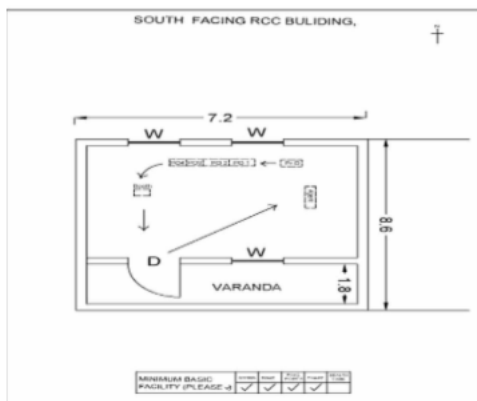

வாக்காளர் பதிவு அலுவலரின்  
கையொப்பம்

Nazri Naksha

Google Map View

Polling Station Building Front View

Polling Station Front View

Cad View

Key MAP View

சட்டமன்றத் தொகுதியின் எண் மற்றும் பெயர் : 133-வேடசந்தூர் பிரிவு எண் மற்றும் பெயர் 1-புத்தூர் (வ.கி) மற்றும் (ஊ), புத்தூர் வார்டு 3