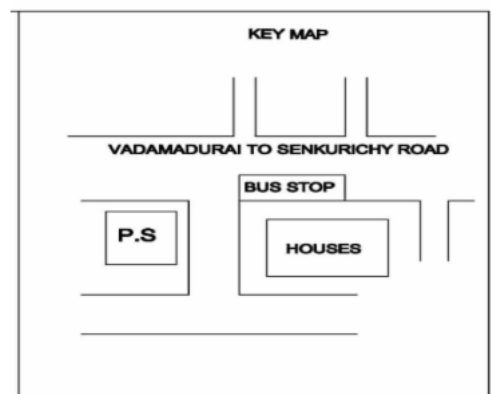

**Google Map View**

**Polling Station Building Front View**

**Polling Station Front View**

**Cad View**

**Key MAP View**

1 பெயர் : போதும்பொண்ணு கணவர் பெயர்: மனோகரன் வீட்டு எண் : 0 வயது : 35 பாலினம் : பெண்	YFE2329050 Photo is available	2 பெயர் : முருகாயி கணவர் பெயர்: கருப்பையா வீட்டு எண் : 0 வயது : 25 பாலினம் : பெண்	YFE2261253 Photo is available	3 பெயர் : சின்னப்பொண்ணு கணவர் பெயர்: அருண்குமார் வீட்டு எண் : 0 வயது : 24 பாலினம் : பெண்	YFE2261105 Photo is available
4 பெயர் : மீனாட்சி கணவர் பெயர்: புளியம்பலம் வீட்டு எண் : 0 வயது : 23 பாலினம் : பெண்	YFE2328979 Photo is available	5 பெயர் : நீதி அரசன் தந்தையின் பெயர்: பிச்சன் வீட்டு எண் : 0 வயது : 22 பாலினம் : ஆண்	YFE2195725 Photo is available	6 பெயர் : ராமகிருஷ்ணன் தந்தையின் பெயர்: ஆண்டிக்காளை வீட்டு எண் : 0 வயது : 22 பாலினம் : ஆண்	YFE2261170 Photo is available
7 பெயர் : முத்துலட்சுமி கணவர் பெயர்: கிருஷ்ணமூர்த்தி வீட்டு எண் : 0 வயது : 22 பாலினம் : பெண்	YFE2329167 Photo is available	8 பெயர் : சின்னம்மாள் கணவர் பெயர்: சின்னான்னம்பலம் வீட்டு எண் : 0 வயது : 21 பாலினம் : பெண்	YFE2261071 Photo is available	9 பெயர் : மகேஸ்வரி கணவர் பெயர்: சக்திவேல் வீட்டு எண் : 0 வயது : 21 பாலினம் : பெண்	YFE2328912 Photo is available
10 பெயர் : பரமானந்தம் தந்தையின் பெயர்: கன்னையா வீட்டு எண் : 0 வயது : 20 பாலினம் : ஆண்	YFE2261113 Photo is available	11 பெயர் : சின்னம்மாள் தந்தையின் பெயர்: சின்னான் வீட்டு எண் : 0 வயது : 20 பாலினம் : பெண்	YFE2328953 Photo is available	12 பெயர் : சக்திவேல் தந்தையின் பெயர்: ஆண்டி வீட்டு எண் : 0 வயது : 20 பாலினம் : ஆண்	YFE2329019 Photo is available
13 பெயர் : துளசிமணி தந்தையின் பெயர்: செல்வராஜ் வீட்டு எண் : 0 வயது : 20 பாலினம் : பெண்	YFE2329142 Photo is available	14 பெயர் : முத்துலட்சுமி கணவர் பெயர்: அழகர் வீட்டு எண் : 0 வயது : 19 பாலினம் : பெண்	YFE2328813 Photo is available	15 பெயர் : முத்தம்மாள் - கணவர் பெயர்: கட்டையன்அம்பலம் - வீட்டு எண் : 1 வயது : 69 பாலினம் : பெண்	YFE1861459 Photo is available
16 பெயர் : கட்டையன் - தந்தையின் பெயர்: சடையன் அம்பலம் - வீட்டு எண் : 1 வயது : 65 பாலினம் : ஆண்	YFE1861467 Photo is available	17 பெயர் : சின்னன் - தந்தையின் பெயர்: கட்டையன் - வீட்டு எண் : 1 வயது : 45 பாலினம் : ஆண்	LVN1685205 Photo is available	18 பெயர் : மாரியம்பலம் - தந்தையின் பெயர்: சித்தரையன் - வீட்டு எண் : 1 வயது : 40 பாலினம் : ஆண்	YFE0909614 Photo is available
19 பெயர் : ராணி - கணவர் பெயர்: பொன்னுச்சாமி - வீட்டு எண் : 1 வயது : 38 பாலினம் : பெண்	YFE0570739 Photo is available	20 பெயர் : பெரியக்காள் - கணவர் பெயர்: சின்னாண்டி - வீட்டு எண் : 1 வயது : 37 பாலினம் : பெண்	YFE0909655 Photo is available	21 பெயர் : செல்வம் - தந்தையின் பெயர்: ஆண்டிச்சாமி - வீட்டு எண் : 1 வயது : 35 பாலினம் : ஆண்	YFE0570945 Photo is available
22 பெயர் : ஆண்டியம்மாள் - தாயின் பெயர்: இராமாயி - வீட்டு எண் : 1 வயது : 34 பாலினம் : பெண்	YFE0615740 Photo is available	23 பெயர் : ஆனந்தி - கணவர் பெயர்: சின்னன் - வீட்டு எண் : 1 வயது : 33 பாலினம் : பெண்	YFE0450403 Photo is available	24 பெயர் : பாப்பாத்தி - தந்தையின் பெயர்: ராமன் - வீட்டு எண் : 1 வயது : 30 பாலினம் : பெண்	YFE0909556 Photo is available
25 பெயர் : சித்திரசேகரன் தந்தையின் பெயர்: ராமசாமி வீட்டு எண் : 1 வயது : 30 பாலினம் : ஆண்	YFE2043040 Photo is available	26 பெயர் : குப்பம்மாள் கணவர் பெயர்: சின்னாண்டி வீட்டு எண் : 1 வயது : 28 பாலினம் : பெண்	YFE2043008 Photo is available	27 பெயர் : சரசுவதி - கணவர் பெயர்: லட்சுமணன் - வீட்டு எண் : 1 வயது : 28 பாலினம் : பெண்	YFE1062850 Photo is available
28 பெயர் : தேவி - கணவர் பெயர்: பெருமாள் - வீட்டு எண் : 1 வயது : 27 பாலினம் : பெண்	YFE1047588 Photo is available	29 பெயர் : சங்கீதா - தந்தையின் பெயர்: பொன்ராஜ் - வீட்டு எண் : 1 வயது : 27 பாலினம் : பெண்	YFE1047596 Photo is available	30 பெயர் : சிவபெருமாள் தந்தையின் பெயர்: பெருமாள் வீட்டு எண் : 1 வயது : 27 பாலினம் : ஆண்	YFE2043024 Photo is available