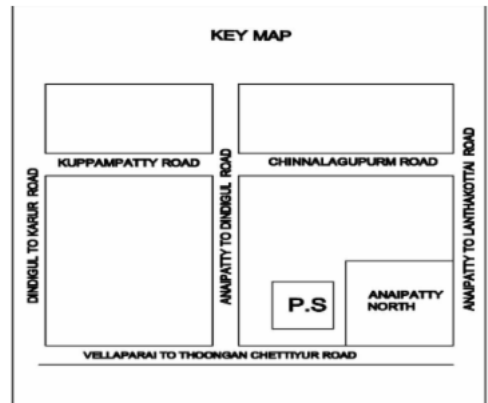

Google Map View

Polling Station Building Front View

Polling Station Front View

Cad View

Key MAP View

சட்டமன்றத் தொகுதியின் எண் மற்றும் பெயர் : 133-வேடசந்தூர்
பிரிவு எண் மற்றும் பெயர் 1-கருங்கல் (வ.கி) கருங்கல் (ஊ), ஆணைப்பட்டி வடக்கு களம்,வார்டு 2,6 மற்றும் 7