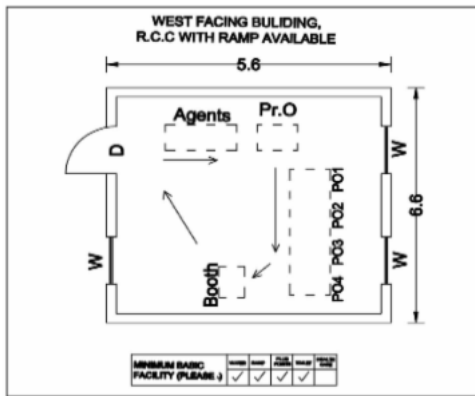

Google Map View

Polling Station Building Front View

Polling Station Front View

Cad View

Key MAP View

சட்டமன்றத் தொகுதியின் எண் மற்றும் பெயர் : 133-வேடசந்தூர்
பிரிவு எண் மற்றும் பெயர் 1-கருங்கல் (வ.கி) கருங்கல் (ஊ), ஆணைப்பட்டி வடக்கு களம்,வார்டு 2,6 மற்றும் 7