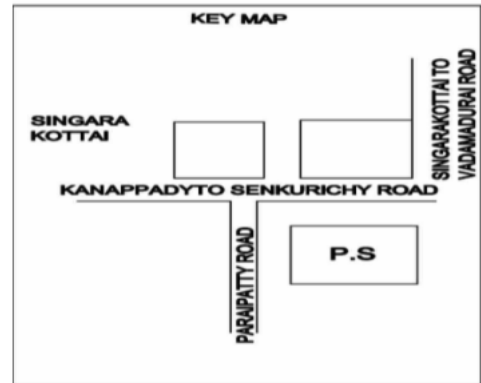

Google Map View

Polling Station Building Front View

Polling Station Front View

Cad View

Key MAP View

சட்டமன்றத் தொகுதியின் எண் மற்றும் பெயர் : 133-வேடசந்தூர் பிரிவு எண் மற்றும் பெயர் 1-வேலாயுதம்பாளையம் (வ.கி) மற்றும்(உ), புதூர் வார்டு 2