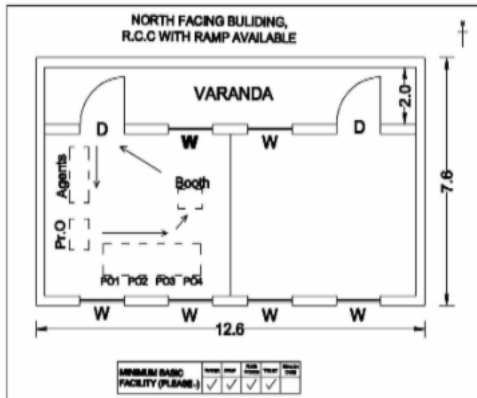

Google Map View

Polling Station Building Front View

Polling Station Front View

Cad View

Key MAP View

சட்டமன்றத் தொகுதியின் எண் மற்றும் பெயர் : 133-வேடசந்தூர் பிரிவு எண் மற்றும் பெயர் 1-வேலாயுதம்பாளையம் (வ.கி) மற்றும்(உ), புதூர் வார்டு 2