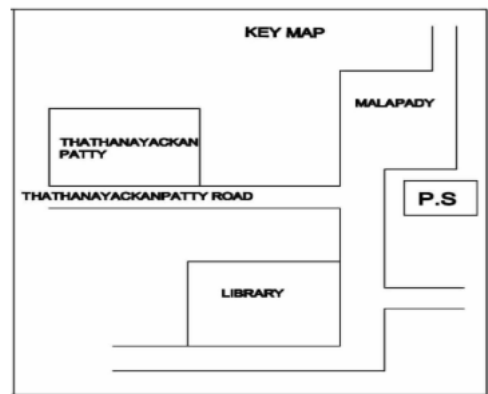

Google Map View

Polling Station Building Front View

Polling Station Front View

Cad View

Key MAP View

சட்டமன்றத் தொகுதியின் எண் மற்றும் பெயர் : 133-வேடசந்தூர்
பிரிவு எண் மற்றும் பெயர் 1-கானப்பாடி (வ.கி) மற்றும் (உ), புதுப்பட்டி வார்டு 1