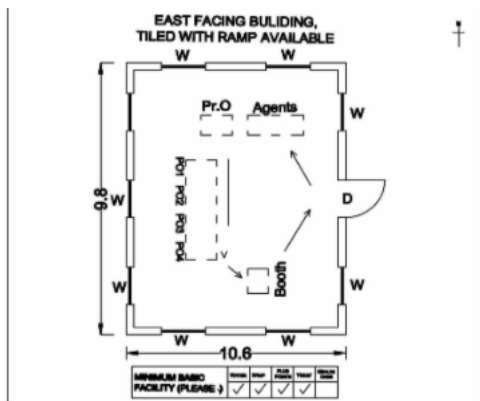

Google Map View

Polling Station Building Front View

Polling Station Front View

Cad View

Key MAP View

சட்டமன்றத் தொகுதியின் எண் மற்றும் பெயர் : 133-வேடசந்தூர்
பிரிவு எண் மற்றும் பெயர் 1-கானப்பாடி (வ.கி) மற்றும் (உ), புதுப்பட்டி வார்டு 1