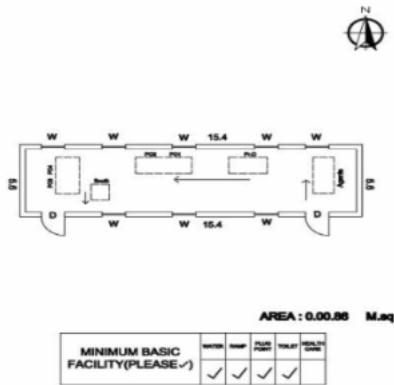

கையொப்பம்

Nazri Naksha

Google Map View

Polling Station Building Front View

Polling Station Front View

Cad View

Key MAP View

சட்டமன்றத் தொகுதியின் எண் மற்றும் பெயர் : 133-வேடசந்தூர்
பிரிவு எண் மற்றும் பெயர் 1-கருங்கல் (வ.கி) மற்றும் (ஊ), சின்னதம்பிபட்டி வார்டு 2