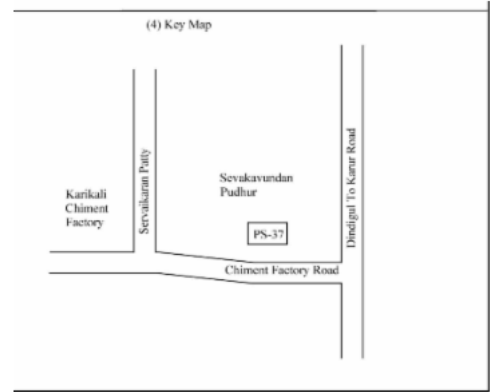

Key MAP View