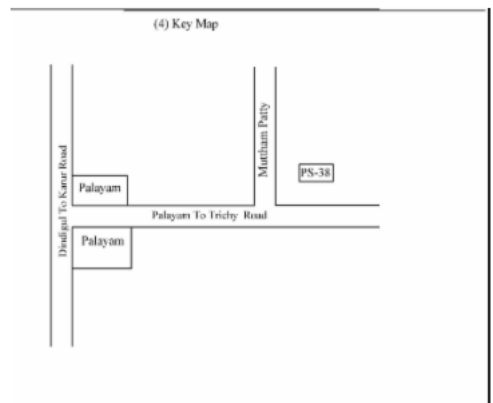

Google Map View

Polling Station Building Front View

Polling Station Front View

Cad View

Key MAP View

1 பெயர் : நதியா தந்தையின் பெயர்: முனியப்பன் வீட்டு எண் : 00 வயது : 27 பாலினம் : பெண் Photo is available	ZNC1527563	2 பெயர் : மாணிக்கம் - தந்தையின் பெயர்: மருதபண்டிதர் - வீட்டு எண் : 1 வயது : 56 பாலினம் : ஆண் Photo is available	LVN2466423	3 பெயர் : தங்கவேல் தந்தையின் பெயர்: காளியப்பன் வீட்டு எண் : 01 வயது : 48 பாலினம் : ஆண் Photo is available	YFE2319812
4 பெயர் : ராஜேஷ்வரி கணவர் பெயர்: ராமமூர்த்தி - வீட்டு எண் : 1 வயது : 41 பாலினம் : பெண் Photo is available	YFE0500926	5 பெயர் : தங்கமணி - கணவர் பெயர்: சின்னச்சாமி - வீட்டு எண் : 1 வயது : 39 பாலினம் : பெண் Photo is available	YFE0500884	6 பெயர் : லதாமங்கேஸ்கர் - கணவர் பெயர்: வடிவேல் - வீட்டு எண் : 1 வயது : 39 பாலினம் : பெண் Photo is available	YFE0716795
7 பெயர் : வீரமலை - தந்தையின் பெயர்: முனியப்பன் - வீட்டு எண் : 1 வயது : 37 பாலினம் : ஆண் Photo is available	YFE0716712	8 பெயர் : சித்ரா தேவி - கணவர் பெயர்: ரவிசந்திரன் - வீட்டு எண் : 1 வயது : 35 பாலினம் : பெண் Photo is available	YFE0716720	9 பெயர் : பிரமிளா - கணவர் பெயர்: மணியவேல் - வீட்டு எண் : 1 வயது : 34 பாலினம் : பெண் Photo is available	YFE0716472
10 பெயர் : மணிமேகலை - தந்தையின் பெயர்: கந்தசாமி - வீட்டு எண் : 1 வயது : 33 பாலினம் : பெண் Photo is available	YFE0716530	11 பெயர் : நாகராஜ் - தந்தையின் பெயர்: பழனிச்சாமி - வீட்டு எண் : 1 வயது : 32 பாலினம் : ஆண் Photo is available	YFE0716738	12 பெயர் : ராஜலட்சுமி - கணவர் பெயர்: பாக்கியராஜ் - வீட்டு எண் : 1 வயது : 32 பாலினம் : பெண் Photo is available	YFE0500918
13 பெயர் : கோபாலகிருஷ்ணன் - தந்தையின் பெயர்: பழனிச்சாமி - வீட்டு எண் : 1 வயது : 30 பாலினம் : ஆண் Photo is available	YFE0716365	14 பெயர் : தேன்மொழி - கணவர் பெயர்: நாராயணன் - வீட்டு எண் : 1 வயது : 27 பாலினம் : பெண் Photo is available	YFE1013614	15 பெயர் : ஜானகிராமன் தந்தையின் பெயர்: பழனிசாமி வீட்டு எண் : 01 வயது : 25 பாலினம் : ஆண் Photo is available	YFE2186641
16 பெயர் : சத்தியா வ கணவர் பெயர்: வரதராஜன் ஆர் வீட்டு எண் : 1 வயது : 25 பாலினம் : பெண் Photo is available	YFE2345015	17 பெயர் : வித்யா தந்தையின் பெயர்: சண்முகம் வீட்டு எண் : 1 வயது : 23 பாலினம் : பெண் Photo is available	YFE2118925	18 பெயர் : கோபிநாத் தந்தையின் பெயர்: காளிமுத்து வீட்டு எண் : 1 வயது : 22 பாலினம் : ஆண் Photo is available	YFE2178259
19 பெயர் : வசந்த் தந்தையின் பெயர்: இளையராஜா வீட்டு எண் : 1 வயது : 22 பாலினம் : ஆண் Photo is available	YFE2178267	20 பெயர் : வெள்ளையம்மாள் கணவர் பெயர்: செல்வராஜ் வீட்டு எண் : 01 வயது : 22 பாலினம் : பெண் Photo is available	YFE2186658	21 பெயர் : மோகனவாணி தந்தையின் பெயர்: மாரியப்பன் வீட்டு எண் : 1 வயது : 20 பாலினம் : பெண் Photo is available	YFE2262467
22 பெயர் : திலகவதி தந்தையின் பெயர்: மாரிமுத்து ஆர் வீட்டு எண் : 1 வயது : 20 பாலினம் : பெண் Photo is available	YFE2345312	23 பெயர் : தீபா இ தந்தையின் பெயர்: இளையராஜா வீட்டு எண் : 1 வயது : 20 பாலினம் : பெண் Photo is available	YFE2345320	24 பெயர் : சுமித்ரா தாயின் பெயர்: சின்னப்பொண்ணு வீட்டு எண் : 1 வயது : 20 பாலினம் : பெண் Photo is available	YFE2352847
25 பெயர் : வினோத்குமார் சி தந்தையின் பெயர்: சின்னசாமி எம் வீட்டு எண் : 1 வயது : 19 பாலினம் : ஆண் Photo is available	YFE2344976	26 பெயர் : தாமரைசெல்வி எம் கணவர் பெயர்: முருகன் எம் வீட்டு எண் : 1 வயது : 19 பாலினம் : பெண் Photo is available	YFE2345270	27 பெயர் : மோகன்குமார் கா தந்தையின் பெயர்: காளியப்பன் ஆர் வீட்டு எண் : 1 வயது : 19 பாலினம் : ஆண் Photo is available	YFE2345296
28 பெயர் : கோகிலவாணி தந்தையின் பெயர்: ரவிசந்திரன் வீட்டு எண் : 1 வயது : 19 பாலினம் : பெண் Photo is available	YFE2351864	29 பெயர் : பிரவீன்குமார் தந்தையின் பெயர்: பன்னீர்செல்வம் வீட்டு எண் : 1 வயது : 19 பாலினம் : ஆண் Photo is available	YFE2352672	30 பெயர் : சரவணன் தந்தையின் பெயர்: சக்திவேல் வீட்டு எண் : 1 வயது : 19 பாலினம் : ஆண் Photo is available	YFE2376325