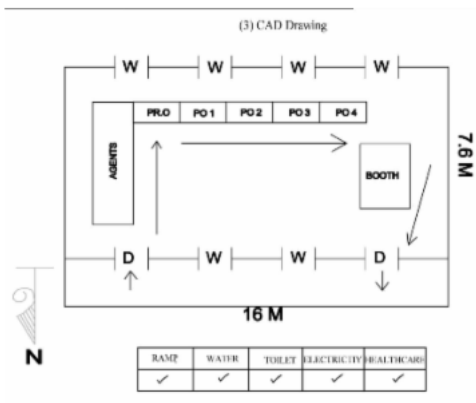

Google Map View

Polling Station Building Front View

Polling Station Front View

Cad View

Key MAP View

1 பெயர் : நதியா தந்தையின் பெயர்: முனியப்பன் வீட்டு எண் : 00 வயது : 27 பாலினம் : பெண் Photo is available	ZNC1527563	2 பெயர் : மாணிக்கம் - தந்தையின் பெயர்: மருதபண்டிதர் - வீட்டு எண் : 1 வயது : 56 பாலினம் : ஆண் Photo is available	LVN2466423	3 பெயர் : தங்கவேல் தந்தையின் பெயர்: காளியப்பன் வீட்டு எண் : 01 வயது : 48 பாலினம் : ஆண் Photo is available	YFE2319812
4 பெயர் : ராஜேஷ்வரி கணவர் பெயர்: ராமமூர்த்தி - வீட்டு எண் : 1 வயது : 41 பாலினம் : பெண் Photo is available	YFE0500926	5 பெயர் : தங்கமணி - கணவர் பெயர்: சின்னச்சாமி - வீட்டு எண் : 1 வயது : 39 பாலினம் : பெண் Photo is available	YFE0500884	6 பெயர் : லதாமங்கேஸ்கர் - கணவர் பெயர்: வடிவேல் - வீட்டு எண் : 1 வயது : 39 பாலினம் : பெண் Photo is available	YFE0716795
7 பெயர் : வீரமலை - தந்தையின் பெயர்: முனியப்பன் - வீட்டு எண் : 1 வயது : 37 பாலினம் : ஆண் Photo is available	YFE0716712	8 பெயர் : சித்ரா தேவி - கணவர் பெயர்: ரவிசந்திரன் - வீட்டு எண் : 1 வயது : 35 பாலினம் : பெண் Photo is available	YFE0716720	9 பெயர் : பிரமிளா - கணவர் பெயர்: மணியவேல் - வீட்டு எண் : 1 வயது : 34 பாலினம் : பெண் Photo is available	YFE0716472
10 பெயர் : மணிமேகலை - தந்தையின் பெயர்: கந்தசாமி - வீட்டு எண் : 1 வயது : 33 பாலினம் : பெண் Photo is available	YFE0716530	11 பெயர் : நாகராஜ் - தந்தையின் பெயர்: பழனிச்சாமி - வீட்டு எண் : 1 வயது : 32 பாலினம் : ஆண் Photo is available	YFE0716738	12 பெயர் : ராஜலட்சுமி - கணவர் பெயர்: பாக்கியராஜ் - வீட்டு எண் : 1 வயது : 32 பாலினம் : பெண் Photo is available	YFE0500918
13 பெயர் : கோபாலகிருஷ்ணன் - தந்தையின் பெயர்: பழனிச்சாமி - வீட்டு எண் : 1 வயது : 30 பாலினம் : ஆண் Photo is available	YFE0716365	14 பெயர் : தேன்மொழி - கணவர் பெயர்: நாராயணன் - வீட்டு எண் : 1 வயது : 27 பாலினம் : பெண் Photo is available	YFE1013614	15 பெயர் : ஜானகிராமன் தந்தையின் பெயர்: பழனிசாமி வீட்டு எண் : 01 வயது : 25 பாலினம் : ஆண் Photo is available	YFE2186641
16 பெயர் : சத்தியா வ கணவர் பெயர்: வரதராஜன் ஆர் வீட்டு எண் : 1 வயது : 25 பாலினம் : பெண் Photo is available	YFE2345015	17 பெயர் : வித்யா தந்தையின் பெயர்: சண்முகம் வீட்டு எண் : 1 வயது : 23 பாலினம் : பெண் Photo is available	YFE2118925	18 பெயர் : கோபிநாத் தந்தையின் பெயர்: காளிமுத்து வீட்டு எண் : 1 வயது : 22 பாலினம் : ஆண் Photo is available	YFE2178259
19 பெயர் : வசந்த் தந்தையின் பெயர்: இளையராஜா வீட்டு எண் : 1 வயது : 22 பாலினம் : ஆண் Photo is available	YFE2178267	20 பெயர் : வெள்ளையம்மாள் கணவர் பெயர்: செல்வராஜ் வீட்டு எண் : 01 வயது : 22 பாலினம் : பெண் Photo is available	YFE2186658	21 பெயர் : மோகனவாணி தந்தையின் பெயர்: மாரியப்பன் வீட்டு எண் : 1 வயது : 20 பாலினம் : பெண் Photo is available	YFE2262467
22 பெயர் : திலகவதி தந்தையின் பெயர்: மாரிமுத்து ஆர் வீட்டு எண் : 1 வயது : 20 பாலினம் : பெண் Photo is available	YFE2345312	23 பெயர் : தீபா இ தந்தையின் பெயர்: இளையராஜா வீட்டு எண் : 1 வயது : 20 பாலினம் : பெண் Photo is available	YFE2345320	24 பெயர் : சுமித்ரா தாயின் பெயர்: சின்னப்பொண்ணு வீட்டு எண் : 1 வயது : 20 பாலினம் : பெண் Photo is available	YFE2352847
25 பெயர் : வினோத்குமார் சி தந்தையின் பெயர்: சின்னசாமி எம் வீட்டு எண் : 1 வயது : 19 பாலினம் : ஆண் Photo is available	YFE2344976	26 பெயர் : தாமரைசெல்வி எம் கணவர் பெயர்: முருகன் எம் வீட்டு எண் : 1 வயது : 19 பாலினம் : பெண் Photo is available	YFE2345270	27 பெயர் : மோகன்குமார் கா தந்தையின் பெயர்: காளியப்பன் ஆர் வீட்டு எண் : 1 வயது : 19 பாலினம் : ஆண் Photo is available	YFE2345296
28 பெயர் : கோகிலவாணி தந்தையின் பெயர்: ரவிசந்திரன் வீட்டு எண் : 1 வயது : 19 பாலினம் : பெண் Photo is available	YFE2351864	29 பெயர் : பிரவீன்குமார் தந்தையின் பெயர்: பன்னீர்செல்வம் வீட்டு எண் : 1 வயது : 19 பாலினம் : ஆண் Photo is available	YFE2352672	30 பெயர் : சரவணன் தந்தையின் பெயர்: சக்திவேல் வீட்டு எண் : 1 வயது : 19 பாலினம் : ஆண் Photo is available	YFE2376325