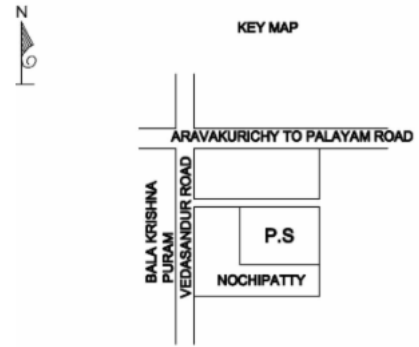

**3. வாக்குச் சாவடியின் விவரங்கள்**

வாக்குச் சாவடியின் எண் மற்றும் பெயர் : 4 - ஊராட்சி ஒன்றிய தொடக்கப் பள்ளி வடக்கு பார்த்த ஓட்டு கட்டிடம், -நொச்சிப்பட்டி-624620 வாக்குச் சாவடியின் முகவரி : ஊராட்சி ஒன்றிய தொடக்கப் பள்ளி, நொச்சிப்பட்டி-624620	<b>வாக்குச் சாவடியின் வகைப்பாடு (ஆண்/பெண்/பொது)</b>	<b>பொது</b>
	<b>துணை வாக்குச் சாவடிகளின் எண்ணிக்கை :</b>	0

**4. வாக்காளர்களின் எண்ணிக்கை**

தொடங்கும் வரிசை எண்	முடியும் வரிசை எண்.	நிகர வாக்காளர்களின் எண்ணிக்கை			
		ஆண்	பெண்	மூன்றாம் பாலினம்	மொத்தம்
1	560	280	280	0	560

கையொப்பம்

Nazri Naksha

Google Map View

Polling Station Building Front View

Polling Station Front View

Cad View

Key MAP View

சட்டமன்றத் தொகுதியின் எண் மற்றும் பெயர் : 133-வேடசந்தூர்  
பிரிவு எண் மற்றும் பெயர் 1-ஆர். வெள்ளோடு (வ.கி) மற்றும் (ஊ), நொச்சிப்பட்டி வார்டு 2

பாகம் எண் : 4