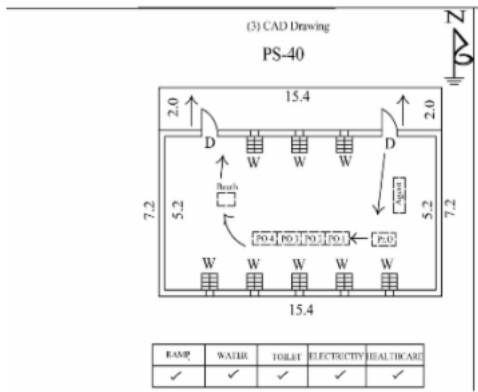

Google Map View

Polling Station Building Front View

Polling Station Front View

Cad View

Key MAP View

சட்டமன்றத் தொகுதியின் எண் மற்றும் பெயர் : 133-வேடசந்தூர்
பிரிவு எண் மற்றும் பெயர் 1-பாளையம் (வ.கி) மற்றும் (பே), சானிப்பட்டி வார்டு 3