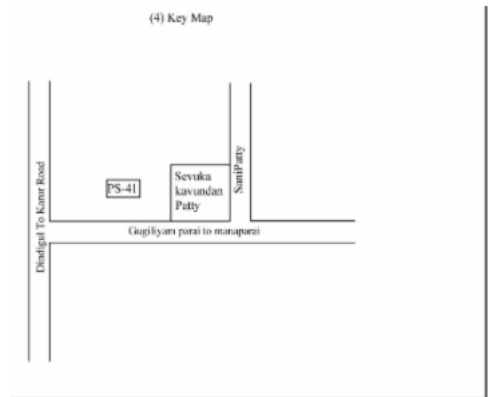

Google Map View

Polling Station Building Front View

Polling Station Front View

Cad View

Key MAP View

சட்டமன்றத் தொகுதியின் எண் மற்றும் பெயர் : 133-வேடசந்தூர்
பிரிவு எண் மற்றும் பெயர் 1-பாளையம் (வ.கி) மற்றும் (பே), விராலி பட்டி வார்டு 5