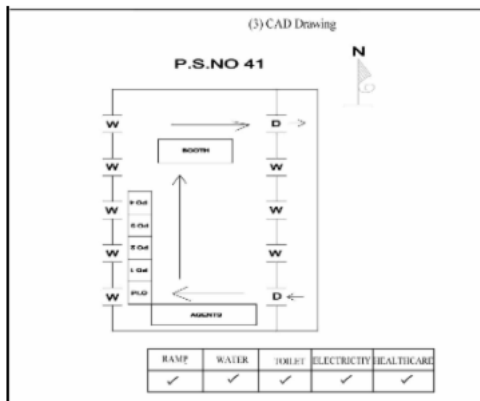

Google Map View

Polling Station Building Front View

Polling Station Front View

Cad View

Key MAP View

சட்டமன்றத் தொகுதியின் எண் மற்றும் பெயர் : 133-வேடசந்தூர்
பிரிவு எண் மற்றும் பெயர் 1-பாளையம் (வ.கி) மற்றும் (பே), விராலி பட்டி வார்டு 5