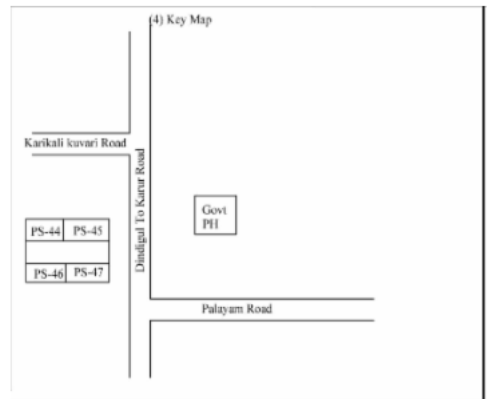

Cad View

Key MAP View