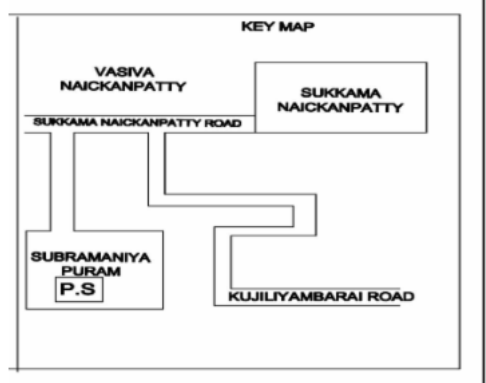

Google Map View

Polling Station Building Front View

Courtesy - c

Polling Station Front View

Cad View

Key MAP View

சட்டமன்றத் தொகுதியின் எண் மற்றும் பெயர் : 133-வேடசந்தூர்
பிரிவு எண் மற்றும் பெயர் 1-கரிக்காலி (வ.கி) மற்றும் (ஊ), சுப்பிரமணியகவுண்டலூர் வார்டு 1