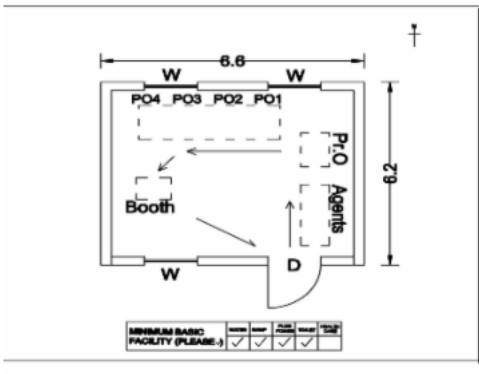

Google Map View

Polling Station Building Front View

Courtesy - c

Polling Station Front View

Cad View

Key MAP View

சட்டமன்றத் தொகுதியின் எண் மற்றும் பெயர் : 133-வேடசந்தூர்
பிரிவு எண் மற்றும் பெயர் 1-கரிக்காலி (வ.கி) மற்றும் (ஊ), சுப்பிரமணியகவுண்டலூர் வார்டு 1