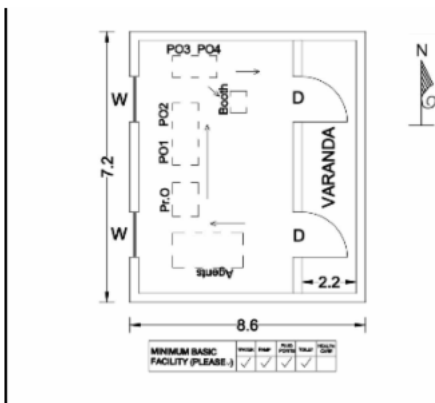

Google Map View

Polling Station Building Front View

Polling Station Front View

Cad View

Key MAP View

சட்டமன்றத் தொகுதியின் எண் மற்றும் பெயர் : 133-வேடசந்தூர் பிரிவு எண் மற்றும் பெயர் 1-ஆர். வெள்ளோடு (வ.கி) மற்றும் (ஊ), நாராயணபுரம்புதூர் இடையப்பட்டி வார்டு 1