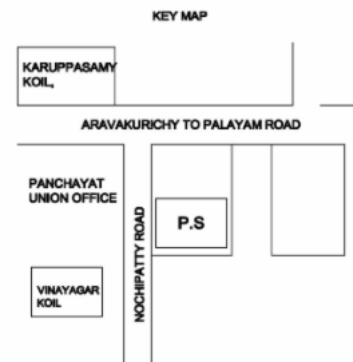

Google Map View

Polling Station Building Front View

Polling Station Front View

Cad View

Key MAP View

சட்டமன்றத் தொகுதியின் எண் மற்றும் பெயர் : 133-வேடசந்தூர் பிரிவு எண் மற்றும் பெயர் 1-ஆர். வெள்ளோடு (வ.கி) மற்றும் (ஊ), நாராயணபுரம்புதூர் இடையப்பட்டி வார்டு 1