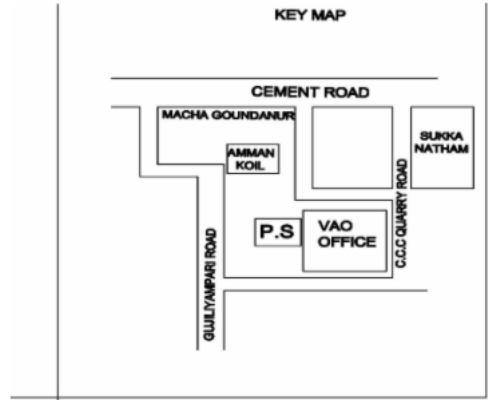

Cad View

Key MAP View