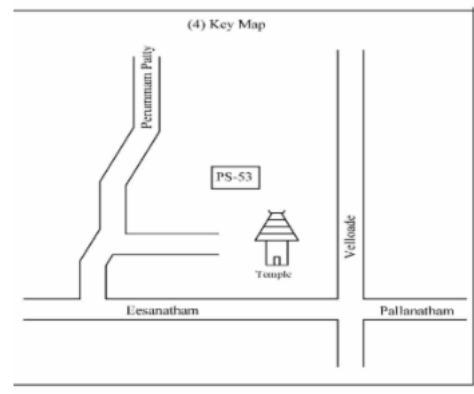

Google Map View

Polling Station Building Front View

Polling Station Front View

Cad View

Key MAP View

சட்டமன்றத் தொகுதியின் எண் மற்றும் பெயர் : 133-வேடசந்தூர்
பிரிவு எண் மற்றும் பெயர் : 1-மல்லபுரம் (வ.கி) மற்றும் (ஊ), பழனிக்கவுண்டன் புதூர் வார்டு 1