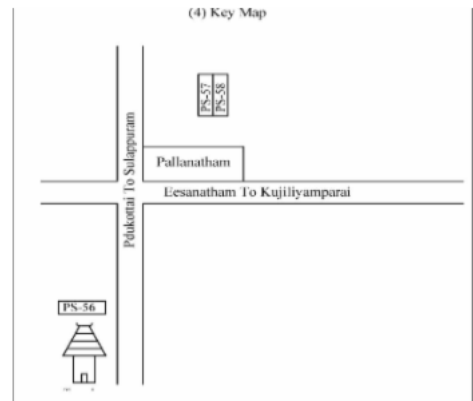

Google Map View

Polling Station Building Front View

Polling Station Front View

Cad View

Key MAP View

சட்டமன்றத் தொகுதியின் எண் மற்றும் பெயர் : 133-வேடசந்தூர்  
பிரிவு எண் மற்றும் பெயர் 1-மல்லபுரம் (வ.கி) மற்றும் (ஊ), மோளக்கவுண்டூர் களத்துவீடு