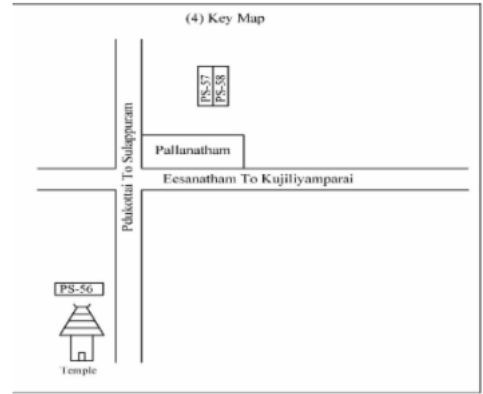

Nazri Naksha

Google Map View

Polling Station Building Front View

Polling Station Front View

Cad View

Key MAP View

1 பெயர் : சரண்யா - தந்தையின் பெயர்: மணிகவேல் - வீட்டு எண் : 1ஏ வயது : 31 பாலினம் : பெண் Photo is available YFE0633321	2 பெயர் : ராமசாமி - தந்தையின் பெயர்: பெருமாள் - வீட்டு எண் : 2-75 வயது : 70 பாலினம் : ஆண் Photo is available YFE0321356	3 பெயர் : விஜயலட்சுமி - கணவர் பெயர்: ராமசாமி - வீட்டு எண் : 2-75 வயது : 53 பாலினம் : பெண் Photo is available YFE0321562
4 பெயர் : கண்ணன் தந்தையின் பெயர்: கருப்புசாமி - வீட்டு எண் : 3/54 வயது : 26 பாலினம் : ஆண் Photo is available YFE1153865	5 பெயர் : ஜெயகிருஷ்ணன் தந்தையின் பெயர்: பழனிச்சாமி வீட்டு எண் : 4/18 வயது : 24 பாலினம் : ஆண் Photo is available YFE2063790	6 பெயர் : பாணுப்பிரியா கணவர் பெயர்: ஆண்டிவேல் வீட்டு எண் : 5/124 வயது : 25 பாலினம் : பெண் Photo is available YFE1999028
7 பெயர் : சரவணராஜ் தந்தையின் பெயர்: பழனிச்சாமி வீட்டு எண் : 5/127 வயது : 24 பாலினம் : ஆண் Photo is available YFE1999044	8 பெயர் : சரவணகுமார் - தந்தையின் பெயர்: தங்கவேல் - வீட்டு எண் : 5-143 வயது : 37 பாலினம் : ஆண் Photo is available YFE0321307	9 பெயர் : ஞானசேகர் - தந்தையின் பெயர்: தங்கவேல் - வீட்டு எண் : 5-143 வயது : 35 பாலினம் : ஆண் Photo is available YFE0321273
10 பெயர் : மஞ்சளா - தந்தையின் பெயர்: அய்யாசாமி - வீட்டு எண் : 5/143 வயது : 34 பாலினம் : பெண் Photo is available SCF0427955	11 பெயர் : கிருஷ்ணமூர்த்தி தந்தையின் பெயர்: வரதப்பன் வீட்டு எண் : 5/156 வயது : 57 பாலினம் : ஆண் Photo is available YFE1998988	12 பெயர் : சக்திவேல் தந்தையின் பெயர்: பெருமாள் வீட்டு எண் : 5/158 வயது : 28 பாலினம் : ஆண் Photo is available YFE1999051
13 பெயர் : மகேந்திரன் தந்தையின் பெயர்: பெருமாள் வீட்டு எண் : 6/71 வயது : 28 பாலினம் : ஆண் Photo is available YFE1999077	14 பெயர் : தனலட்சுமி தந்தையின் பெயர்: பெருமாள் வீட்டு எண் : 6/71 வயது : 25 பாலினம் : பெண் Photo is available YFE1998996	15 பெயர் : பிரதிபா - கணவர் பெயர்: நாகராஜ் - வீட்டு எண் : 6-96 வயது : 34 பாலினம் : பெண் Photo is available YFE0635060
16 பெயர் : ராமசாமி நாயக்கர் - தந்தையின் பெயர்: வரதப்ப நாயக்கர் - வீட்டு எண் : 8-1 வயது : 84 பாலினம் : ஆண் Photo is available YFE1349794	17 பெயர் : ராமசாமி - தந்தையின் பெயர்: பெரியசாமி - வீட்டு எண் : 8-2 வயது : 55 பாலினம் : ஆண் Photo is available YFE1349802	18 பெயர் : கற்பகம் - கணவர் பெயர்: ராமசாமி - வீட்டு எண் : 8-2 வயது : 51 பாலினம் : பெண் Photo is available YFE1349810
19 பெயர் : முத்தம்மாள் - கணவர் பெயர்: பெரியசாமி - வீட்டு எண் : 8-2-1 வயது : 71 பாலினம் : பெண் Photo is available YFE1349836	20 பெயர் : கிருஷ்ணசாமி - தந்தையின் பெயர்: பெரியசாமி - வீட்டு எண் : 8-2-1 வயது : 49 பாலினம் : ஆண் Photo is available LVN1671403	21 பெயர் : முத்துலட்சுமி - கணவர் பெயர்: கிருஷ்ணசாமி - வீட்டு எண் : 8-2-1 வயது : 38 பாலினம் : பெண் Photo is available YFE0235580
22 பெயர் : பழனியப்பன் - தந்தையின் பெயர்: பஞ்சியப்பகோனார் - வீட்டு எண் : 8-3 வயது : 71 பாலினம் : ஆண் Photo is available YFE1349851	23 பெயர் : இந்திராணி - கணவர் பெயர்: பழனியப்பகோனார் - வீட்டு எண் : 8-3 வயது : 61 பாலினம் : பெண் Photo is available YFE1349869	24 பெயர் : காளிமுத்து தந்தையின் பெயர்: ராமசாமி வீட்டு எண் : 8/3ஏ வயது : 28 பாலினம் : ஆண் Photo is available YFE2063758
25 பெயர் : சரண்யா கணவர் பெயர்: காளிமுத்து வீட்டு எண் : 8/3ஏ வயது : 26 பாலினம் : பெண் Photo is available YFE2063766	26 பெயர் : தனலட்சுமி - கணவர் பெயர்: தங்கத்துரை - வீட்டு எண் : 8-4 வயது : 76 பாலினம் : பெண் Photo is available YFE1349877	27 பெயர் : சரவணன் - தந்தையின் பெயர்: தங்கத்துரை - வீட்டு எண் : 8-4-1 வயது : 54 பாலினம் : ஆண் Photo is available YFE1349885
28 பெயர் : கோமளா - கணவர் பெயர்: சரவணன் - வீட்டு எண் : 8-4-1 வயது : 50 பாலினம் : பெண் Photo is available LVN1383546	29 பெயர் : ச செந்தமிழ் செல்வன் தந்தையின் பெயர்: த சரவணன் வீட்டு எண் : 8/5 வயது : 21 பாலினம் : ஆண் Photo is available YFE2238822	30 பெயர் : பெரியக்காள் - கணவர் பெயர்: பெருமாள் - வீட்டு எண் : 8-6 வயது : 72 பாலினம் : பெண் Photo is available YFE1349901