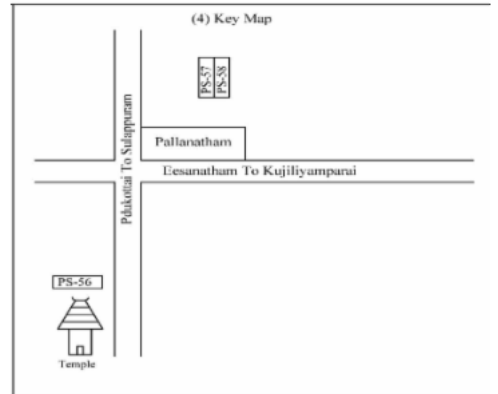

Nazri Naksha

Google Map View

Polling Station Building Front View

Polling Station Front View

Cad View

Key MAP View

1 பெயர் : ஹரிபிரசாந்த் தந்தையின் பெயர்: பொன்னுச்சாமி வீட்டு எண் : 0 வயது : 21 பாலினம் : ஆண் Photo is available	YFE2345908	2 பெயர் : சிவபாலன் தந்தையின் பெயர்: பழனி வீட்டு எண் : 0 வயது : 20 பாலினம் : ஆண் Photo is available	YFE2345973	3 பெயர் : கவியரசன் ம முனியப்பன் பி தந்தையின் பெயர்: முனியப்பன் பி வீட்டு எண் : 00 வயது : 19 பாலினம் : ஆண் Photo is available	YFE2365831
4 பெயர் : கனகவள்ளி - கணவர் பெயர்: முனியாண்டி - வீட்டு எண் : 1 வயது : 43 பாலினம் : பெண் Photo is available	YFE0724385	5 பெயர் : லதா கணவர் பெயர்: சிவக்குமார் வீட்டு எண் : 1 வயது : 43 பாலினம் : பெண் Photo is available	YFE2250108	6 பெயர் : ஜான்சி ராணி - தந்தையின் பெயர்: சிவக்குமார் - வீட்டு எண் : 1 வயது : 39 பாலினம் : பெண் Photo is available	YFE0886358
7 பெயர் : தங்கவேல் - தந்தையின் பெயர்: பிச்சைமுத்து - வீட்டு எண் : 1 வயது : 30 பாலினம் : ஆண் Photo is available	YFE0879916	8 பெயர் : உமாமகேஷ்வரி தந்தையின் பெயர்: முருகன் வீட்டு எண் : 1 வயது : 22 பாலினம் : பெண் Photo is available	YFE2178077	9 பெயர் : அருள்நாதன் தந்தையின் பெயர்: செல்வராஜ் வீட்டு எண் : 1 வயது : 21 பாலினம் : ஆண் Photo is available	YFE2336824
10 பெயர் : செளந்தராஜ் - தந்தையின் பெயர்: பெருமாள் - வீட்டு எண் : 1/23 வயது : 56 பாலினம் : ஆண் Photo is available	YFE0731166	11 பெயர் : பூந்தேவி கணவர் பெயர்: சக்திவேல் வீட்டு எண் : 1/208 வயது : 24 பாலினம் : பெண் Photo is available	YFE2126837	12 பெயர் : பஞ்சவர்ணம் - கணவர் பெயர்: ராமசாமி - வீட்டு எண் : 1A வயது : 63 பாலினம் : பெண் Photo is available	YFE0724435
13 பெயர் : ராமசாமி - தந்தையின் பெயர்: மலையன் - வீட்டு எண் : 1A வயது : 63 பாலினம் : ஆண் Photo is available	YFE0724443	14 பெயர் : வள்ளி - கணவர் பெயர்: முனியப்பன் - வீட்டு எண் : 1A வயது : 42 பாலினம் : பெண் Photo is available	YFE0473264	15 பெயர் : மல்லிகா - தந்தையின் பெயர்: சுப்பிரமணி - வீட்டு எண் : 1A வயது : 34 பாலினம் : பெண் Photo is available	YFE0480855
16 பெயர் : செல்வநாயகி - தந்தையின் பெயர்: காமாட்சி - வீட்டு எண் : 1A வயது : 31 பாலினம் : பெண் Photo is available	YFE0724344	17 பெயர் : சந்திரசேகரன் - தந்தையின் பெயர்: பழனிச்சாமி - வீட்டு எண் : 1A வயது : 31 பாலினம் : ஆண் Photo is available	YFE0724393	18 பெயர் : பச்சயாத்தாள் கணவர் பெயர்: பாலமுரளி வீட்டு எண் : 1ஏ வயது : 30 பாலினம் : பெண் Photo is available	YFE2126761
19 பெயர் : மாரியம்மாள் கணவர் பெயர்: குப்புச்சாமி வீட்டு எண் : 1ஏ வயது : 27 பாலினம் : பெண் Photo is available	YFE2063873	20 பெயர் : சுகாதர் தந்தையின் பெயர்: ராமசாமி வீட்டு எண் : 1ஏ வயது : 24 பாலினம் : ஆண் Photo is available	YFE2171833	21 பெயர் : சுகண்யா தந்தையின் பெயர்: ராமசாமி வீட்டு எண் : 1ஏ/நா வயது : 26 பாலினம் : பெண் Photo is available	YFE1108992
22 பெயர் : அங்குலட்சுமி - கணவர் பெயர்: லட்சுமணன் - வீட்டு எண் : 1E வயது : 35 பாலினம் : பெண் Photo is available	YFE0412619	23 பெயர் : உஷா கணவர் பெயர்: காளிமுத்து வீட்டு எண் : 4/129 வயது : 25 பாலினம் : பெண் Photo is available	YFE2063865	24 பெயர் : காயத்ரி கணவர் பெயர்: மனோ சுரேந்தர் வீட்டு எண் : 5 வயது : 25 பாலினம் : பெண் Photo is available	YFE2336873
25 பெயர் : பெரியசாமி - தந்தையின் பெயர்: வெள்ளைச்சாமி - வீட்டு எண் : 6-162 வயது : 31 பாலினம் : ஆண் Photo is available	YFE0724526	26 பெயர் : சசிகலா - கணவர் பெயர்: சக்திவேல் - வீட்டு எண் : 6-191 வயது : 33 பாலினம் : பெண் Photo is available	YFE0724450	27 பெயர் : சங்கர் தந்தையின் பெயர்: பழனிச்சாமி வீட்டு எண் : 7/107 வயது : 30 பாலினம் : ஆண் Photo is available	YFE1108984
28 பெயர் : யமுனா கணவர் பெயர்: சங்கர் வீட்டு எண் : 7/107 வயது : 25 பாலினம் : பெண் Photo is available	YFE1109115	29 பெயர் : சுப்பிரமணி - தந்தையின் பெயர்: பெருமாள் - வீட்டு எண் : 8-6 வயது : 44 பாலினம் : ஆண் Photo is available	LVN4249264	30 பெயர் : இளையரசன் - தந்தையின் பெயர்: தங்கமுத்து - வீட்டு எண் : 9-40 வயது : 46 பாலினம் : ஆண் Photo is available	LVN4249280