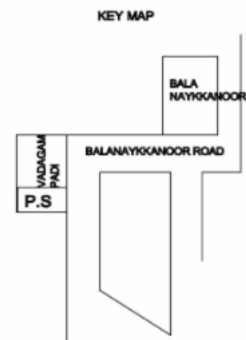

Key MAP View