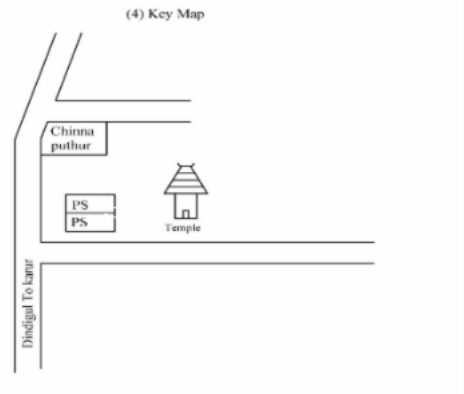

Cad View

Key MAP View