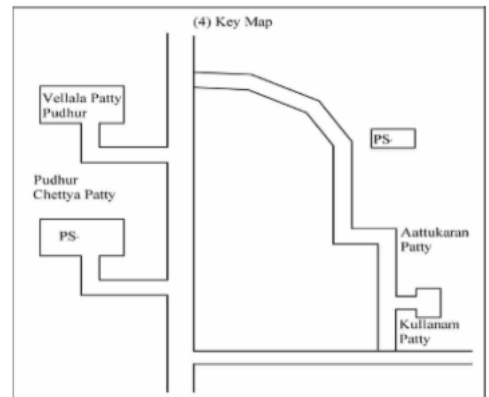

4. வாக்காளர்களின் எண்ணிக்கை

தொடங்கும் வரிசை எண்	முடியும் வரிசை எண்.	நிகர வாக்காளர்களின் எண்ணிக்கை			
		ஆண்	பெண்	மூன்றாம் பாலினம்	மொத்தம்
1	817	391	425	0	816

கையொப்பம்

Nazri Naksha

Google Map View

Polling Station Building Front View

Polling Station Front View

Cad View

Key MAP View

சட்டமன்றத் தொகுதியின் எண் மற்றும் பெயர் : 133-வேடசந்தூர்
பிரிவு எண் மற்றும் பெயர் 1-சும்பூர் (வ.கி) மற்றும் (ஊ), கணக்கப்பிள்ளையூர் வால்நாயக்கனூர் பாறைப்பட்டி