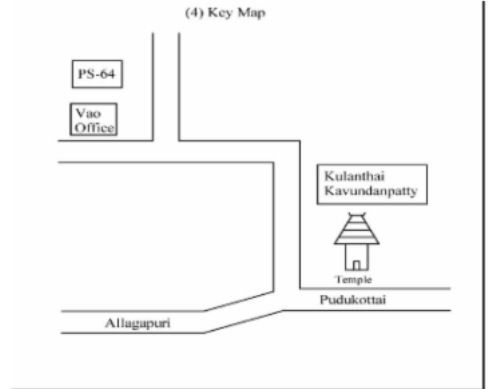

Google Map View

Polling Station Building Front View

Polling Station Front View

Cad View

Key MAP View

சட்டமன்றத் தொகுதியின் எண் மற்றும் பெயர் : 133-வேடசந்தூர்
பிரிவு எண் மற்றும் பெயர் 1-வாணிக்கரை (வ.கி) மற்றும் (ஊ), வாணிக்கரை