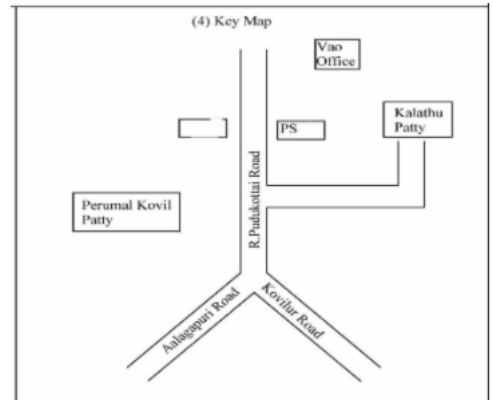

3. வாக்குச் சாவடியின் விவரங்கள்

வாக்குச் சாவடியின் எண் மற்றும் பெயர் : 68 - ஊராட்சி ஒன்றிய தொடக்கப் பள்ளி கிழக்குபார்த்த வடக்கு பகுதி ஓட்டுக் கட்டிடம்- இரா.புதுக்கோட்டை-624706 வாக்குச் சாவடியின் முகவரி : ஊராட்சி ஒன்றிய தொடக்கப் பள்ளி, இரா.புதுக்கோட்டை-624706	வாக்குச் சாவடியின் வகைப்பாடு (ஆண்/பெண்/பொது) துணை வாக்குச் சாவடிகளின் எண்ணிக்கை :	பொது 0
---	--	---------------

Google Map View

Polling Station Building Front View

Polling Station Front View

Cad View

Key MAP View

சட்டமன்றத் தொகுதியின் எண் மற்றும் பெயர் : 133-வேடசந்தூர்
பிரிவு எண் மற்றும் பெயர் 1-ஆர் புதுக்கோட்டை (வ.கி) மற்றும் (ஊ), களத்துப்பட்டி வார்டு 4