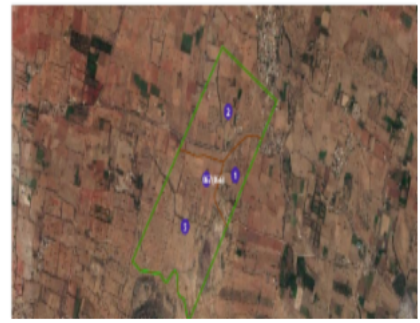

3. வாக்குச் சாவடியின் விவரங்கள்

வாக்குச் சாவடியின் எண் மற்றும் பெயர் : 68 - ஊராட்சி ஒன்றிய தொடக்கப் பள்ளி கிழக்குபார்த்த வடக்கு பகுதி ஓட்டுக் கட்டிடம்- இரா.புதுக்கோட்டை-624706 வாக்குச் சாவடியின் முகவரி : ஊராட்சி ஒன்றிய தொடக்கப் பள்ளி, இரா.புதுக்கோட்டை-624706	வாக்குச் சாவடியின் வகைப்பாடு (ஆண்/பெண்/பொது) துணை வாக்குச் சாவடிகளின் எண்ணிக்கை :	பொது 0
---	--	---------------

Google Map View

Polling Station Building Front View

Polling Station Front View

Cad View

Key MAP View

சட்டமன்றத் தொகுதியின் எண் மற்றும் பெயர் : 133-வேடசந்தூர்
பிரிவு எண் மற்றும் பெயர் 1-ஆர் புதுக்கோட்டை (வ.கி) மற்றும் (ஊ), களத்துப்பட்டி வார்டு 4