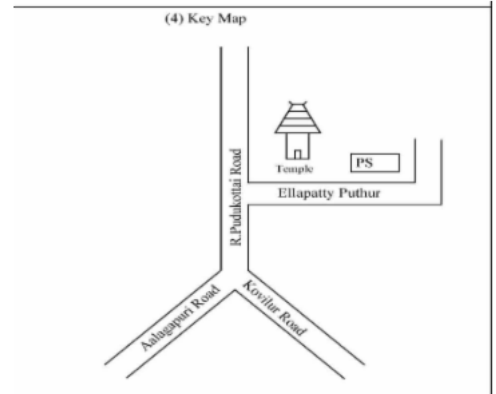

Cad View

Key MAP View